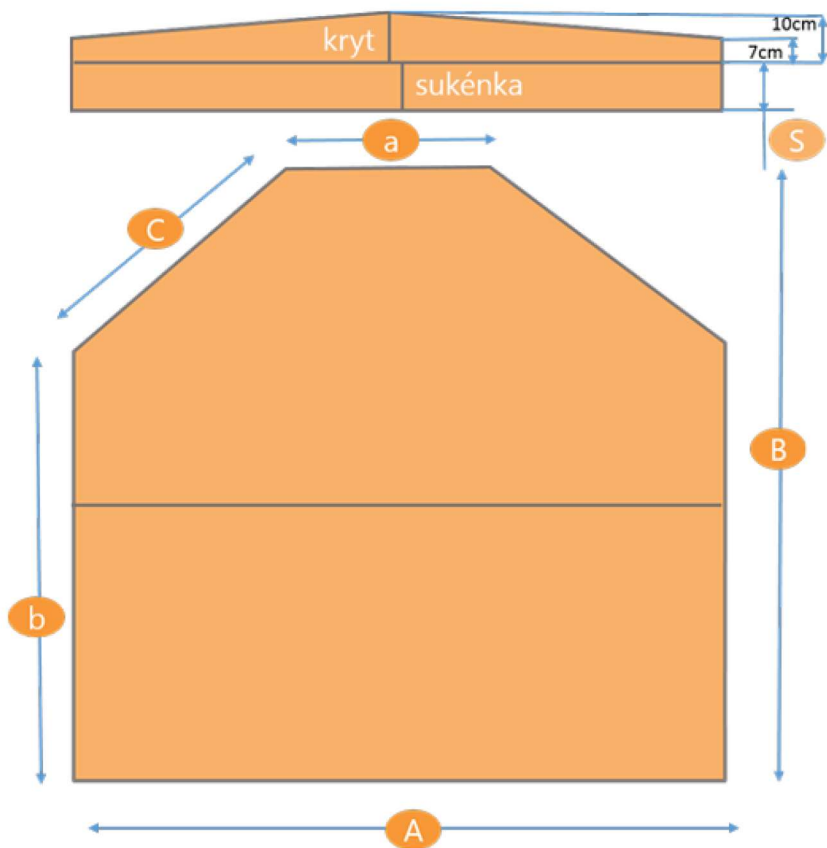

Strana A: ... cm

Strana B: ... cm

Strana C: ... cm

Sukénka S: ... cm

Rozteč upínacích pásek U: ... cm

Termokryt se zkoseným rohem vlevo

Sukénka i upínací pásy jsou volitelné doplňky

Strana A/a: .../...cm

Strana B/b: .../... cm

Strana C: ... cm

Sukénka S: ... cm

Rozteč upínacích pásek U/u: ... cm

Termokryt se zkoseným rohem vpravo

Sukénka i upínací pásy jsou volitelné doplňky

Strana A/a: .../...cm

Strana B/b: .../...cm

Strana C: ... cm

Sukénka S: ... cm

Rozteč upínacích pásek U/u: ... cm

Termokryt se zkosenými rohy půlená strana B

Sukénka i upínací pásy jsou volitelné doplňky

Strana A/a: .../...cm

Strana B/b: .../... cm

Strana C: ... cm