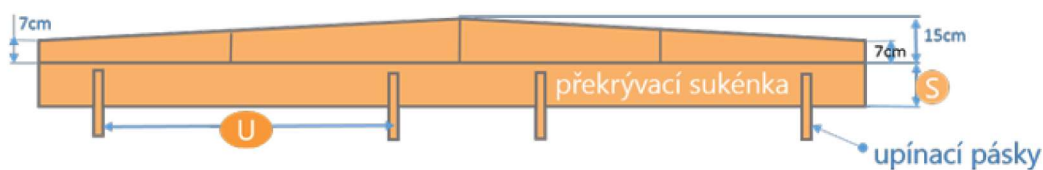

Sukénka, rádius a upínací pásy jsou volitelné doplňky

Strana A: ...cm

Strana B: ... cm

Strana C: ... cm

Sukénka S: ... cm

Rozteč upínacích pásek U: ... cm

Rádius r: ... cm

Termokryt na swimm spa s vířivkou