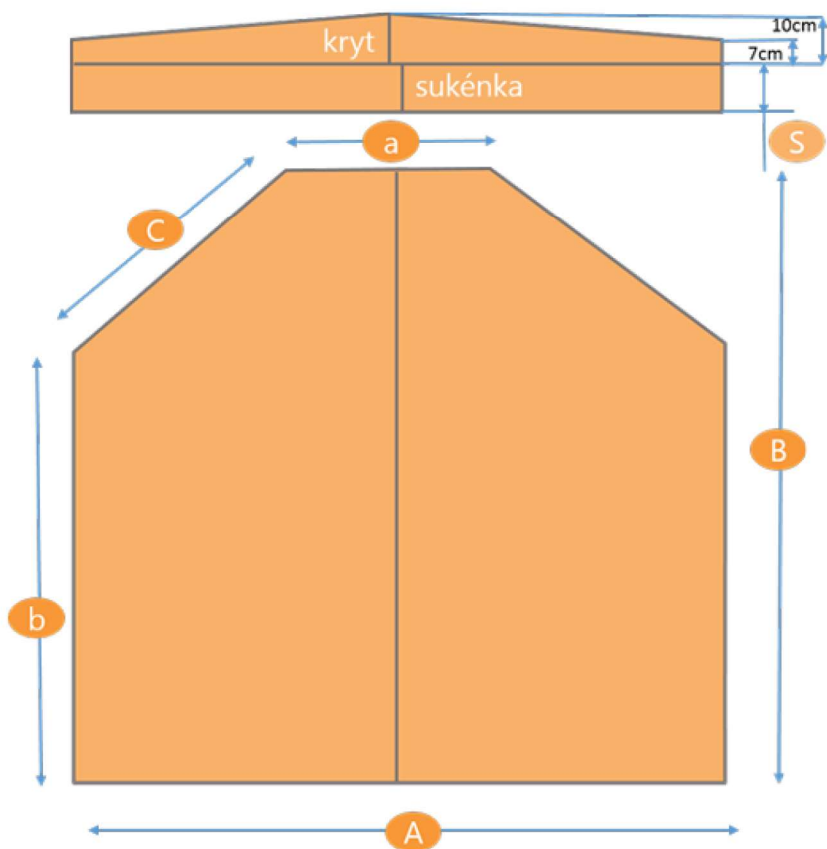

Strana B/b: .../... cm

Strana C: ... cm

Sukénka S: ... cm

Rozteč upínacích pásek U/u: ... cm

Termokryt se zkoseným rohem vpravo

Sukénka i upínací pásy jsou volitelné doplňky

Strana A/a: .../...cm

Strana B/b: .../...cm

Strana C: ... cm

Sukénka S: ... cm

Rozteč upínacích pásek U/u: ... cm

Termokryt se zkosenými rohy půlená strana B

Sukénka i upínací pásy jsou volitelné doplňky

Strana A/a: .../...cm

Strana B/b: .../... cm

Strana C: ... cm

Sukénka S: ... cm

Rozteč upínacích pásek U/u: ... cm

Termokryt se zkosenými rohy půlená strana A

Sukénka i upínací pásy jsou volitelné doplňky

Strana A/a: .../...cm

Strana B/b: .../... cm

Strana C: ... cm

Sukénka S: ... cm