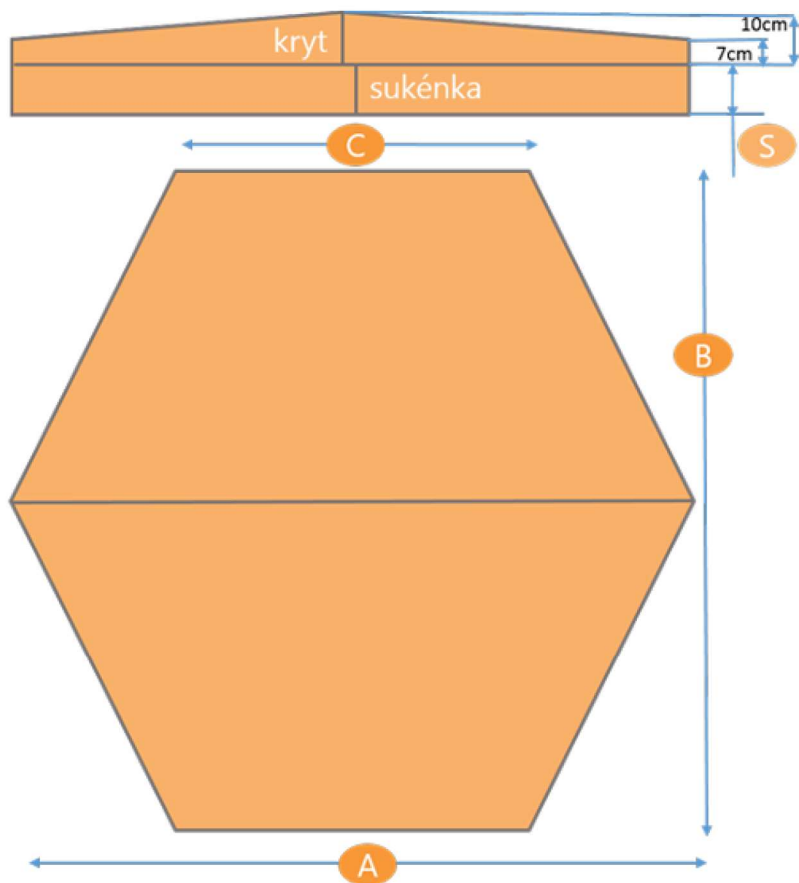

Termokryt šestihran

Sukénka i upínací pásy jsou volitelné doplňky

Strana A: ... ..cm

Strana B: ... cm

Strana C: ... cm

Sukénka S: ... cm

Rozteč upínacích pásků U/u: ... cm