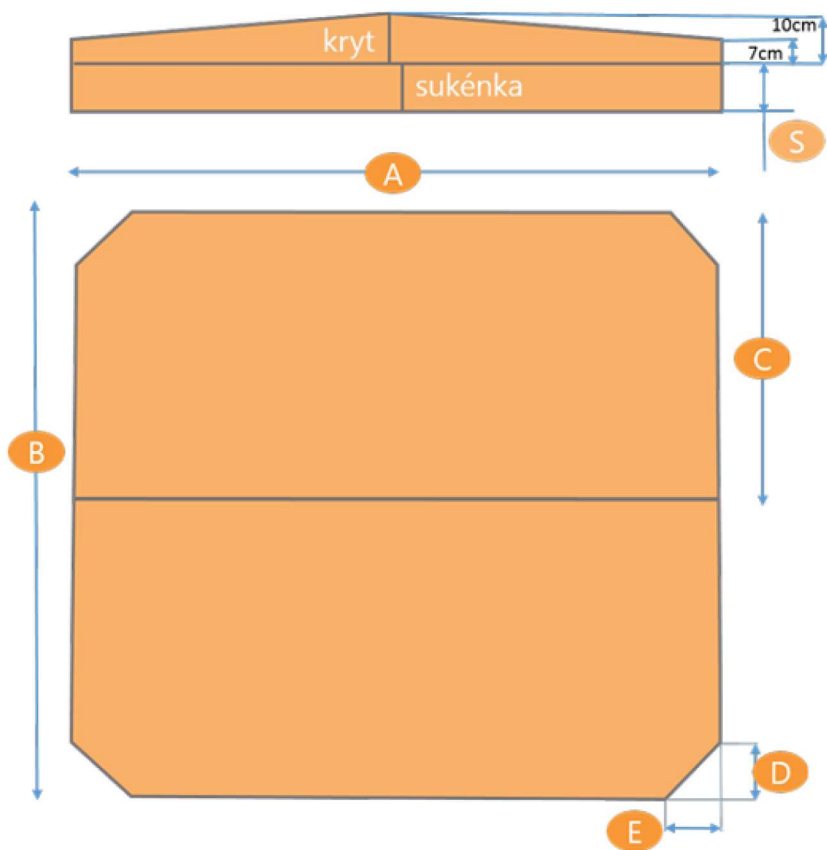

Termokryt kulatý

Sukénka i upínací pásy jsou volitelné doplňky

Průměr d : ... cm

Sukénka S : ... cm

Rozteč upínacích pásek U : ... cm

Termokryt s oblými rohy

Sukénka i upínací pásy jsou volitelné doplňky

Strana A : ... cm

Strana B : ... cm

Strana C : ... cm

Rádus r : ... cm

Sukénka S : ... cm

Rozteč upínacích pásek U : ... cm

Termokryt s šikmými rohy

Sukénka i upínací pásky jsou volitelné doplňky

Strana A: ... cm

Strana B: ... cm

Strana C: ... cm

Strana D: ... cm

Strana E: ... cm

Sukénka S: ... cm

Rozteč upínacích pásek U: ... cm

Termokryt s ostrými rohy

Sukénka i upínací pásky jsou volitelné doplňky

Strana A: ... cm

Strana B: ... cm

Strana C: ... cm

Sukénka S: ... cm

Rozteč upínacích pásek U: ... cm

Termokryt se zkoseným rohem vlevo

Sukénka i upínací pásy jsou volitelné doplňky

Strana A/a: .../...cm