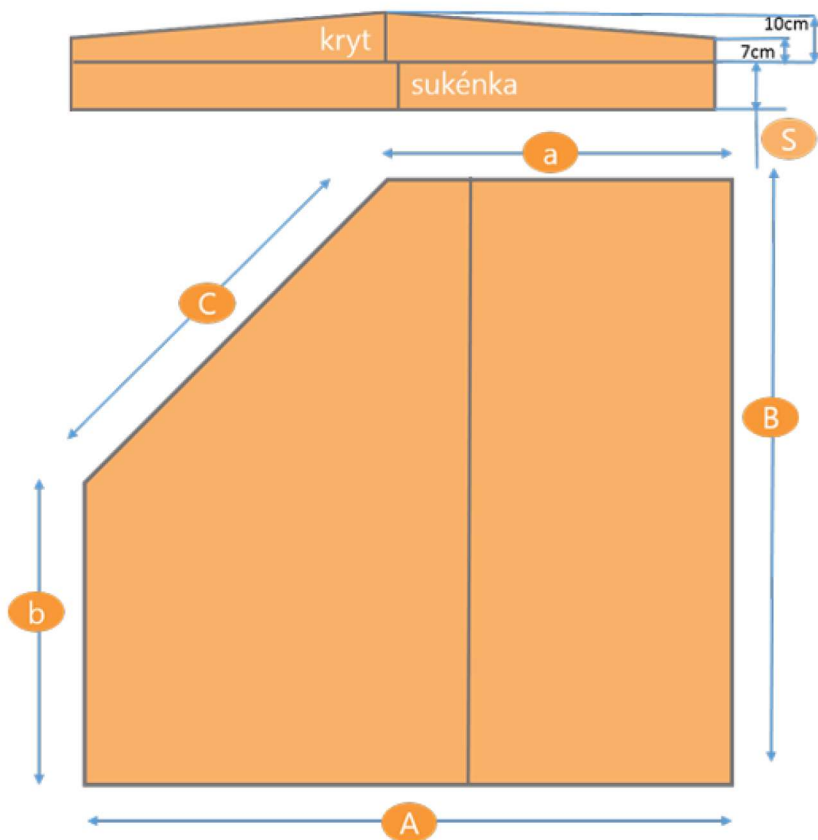

Strana B : ... cm

Strana C : ... cm

Rádus r : ... cm

Sukénka S : ... cm

Rozteč upínacích pásek U : ... cm

Termokryt s šikmými rohy

Sukénka i upínací pásky jsou volitelné doplňky

Strana A: ... cm

Strana B: ... cm

Strana C: ... cm

Strana D: ... cm

Strana E: ... cm

Sukénka S: ... cm

Rozteč upínacích pásek U: ... cm

Termokryt s ostrými rohy

Sukénka i upínací pásky jsou volitelné doplňky

Strana A: ... cm

Strana B: ... cm

Strana C: ... cm

Sukénka S: ... cm

Rozteč upínacích pásek U: ... cm

Termokryt se zkoseným rohem vlevo

Sukénka i upínací pásy jsou volitelné doplňky

Strana A/a: .../...cm

Strana B/b: .../... cm

Strana C: ... cm

Sukénka S: ... cm

Rozteč upínacích pásek U/u: ... cm

Termokryt se zkoseným rohem vpravo

Sukénka i upínací pásy jsou volitelné doplňky

Strana A/a: .../...cm

Strana B/b: .../...cm