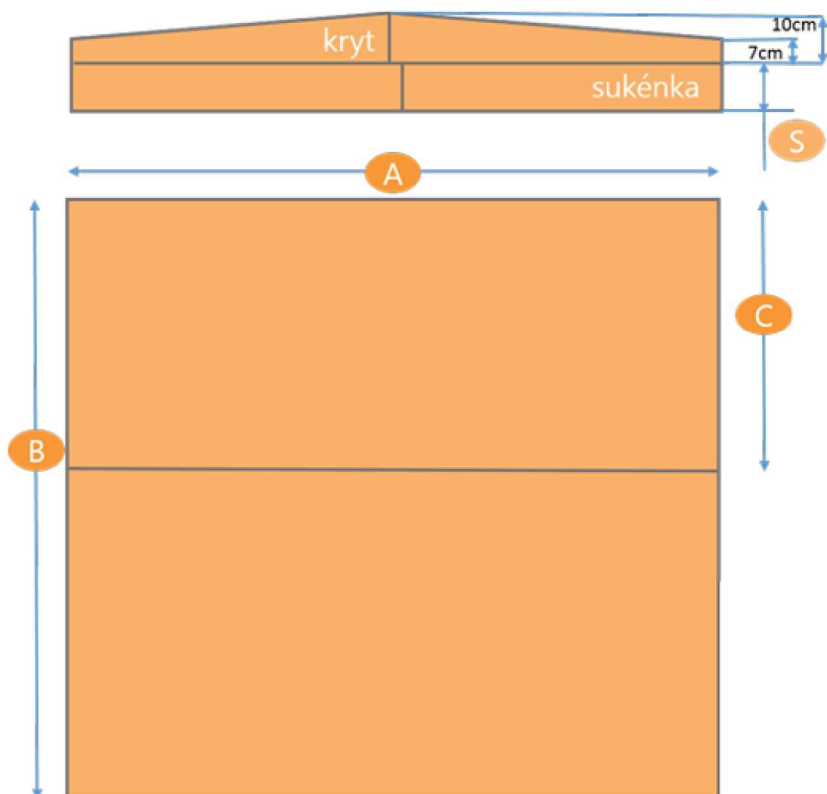

Strana B : ... cm

Strana C : ... cm

Rádus r : ... cm

Sukénka S : ... cm

Rozteč upínacích pásek U : ... cm

Termokryt s šikmými rohy

Sukénka i upínací pásky jsou volitelné doplňky

Strana A: ... cm

Strana B: ... cm

Strana C: ... cm

Strana D: ... cm

Strana E: ... cm

Sukénka S: ... cm

Rozteč upínacích pásek U: ... cm

Termokryt s ostrými rohy

Sukénka i upínací pásky jsou volitelné doplňky

Strana A: ... cm

Strana B: ... cm

Strana C: ... cm

Sukénka S: ... cm

Rozteč upínacích pásek U: ... cm

Termokryt se zkoseným rohem vlevo

Sukénka i upínací pásy jsou volitelné doplňky

Strana A/a: .../...cm

Strana B/b: .../... cm

Strana C: ... cm

Sukénka S: ... cm

Rozteč upínacích pásek U/u: ... cm

Termokryt se zkoseným rohem vpravo

Sukénka i upínací pásy jsou volitelné doplňky

Strana A/a: .../...cm

Strana B/b: .../...cm