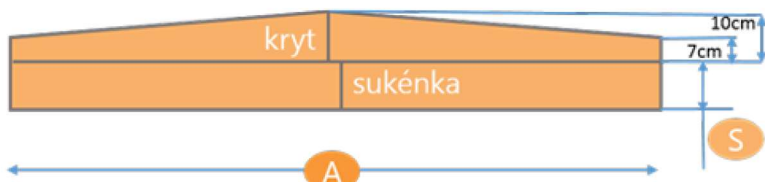

Termokryt kulatý

Sukénka i upínací pásy jsou volitelné doplňky

Průměr d : ... cm

Sukénka S : ... cm

Rozteč upínacích pásek U : ... cm

Termokryt s oblými rohy

Sukénka i upínací pásy jsou volitelné doplňky

Strana A : ... cm

Strana B : ... cm

Strana C : ... cm

Rádus r : ... cm

Sukénka S : ... cm

Rozteč upínacích pásek U : ... cm

Termokryt s šikmými rohy

Sukénka i upínací pásky jsou volitelné doplňky

Strana A: ... cm

Strana B: ... cm

Strana C: ... cm

Strana D: ... cm

Strana E: ... cm

Sukénka S: ... cm

Rozteč upínacích pásek U: ... cm

Termokryt s ostrými rohy

Sukénka i upínací pásky jsou volitelné doplňky

Strana A: ... cm

Strana B: ... cm

Strana C: ... cm

Sukénka S: ... cm

Rozteč upínacích pásek U: ... cm

Termokryt se zkoseným rohem vlevo

Sukénka i upínací pásy jsou volitelné doplňky

Strana A/a: .../...cm