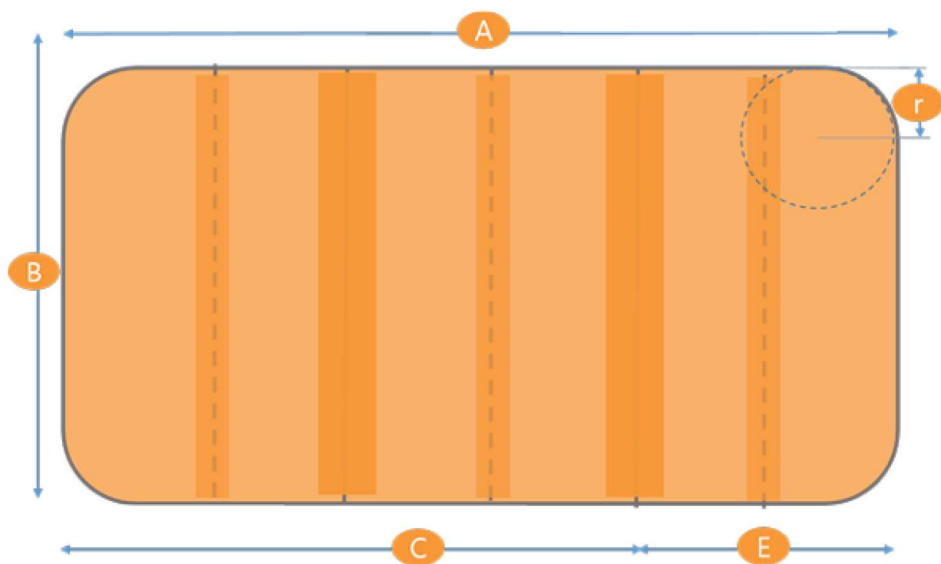

Termokryt osmihran

Sukénka i upínací pásy jsou volitelné doplňky

Strana A:cm

Strana B: ... cm

Strana C: ... cm

Sukénka S: ... cm

Rozteč upínacích pásků U/u: ... cm

Termokryt na swimm spa

Sukénka, rádius a upínací pásy jsou volitelné doplňky

Strana A: ...cm

Strana B: ... cm

Strana C: ... cm

Sukénka S: ... cm

Rozteč upínacích pásek U: ... cm

Rádius r: ... cm

Termokryt na swimm spa s vířivkou

Sukénka, rádius a upínací pásy jsou volitelné doplňky

Strana A: ...cm

Strana B: ... cm

Strana C: ... cm

Strana E: ... cm

Sukénka S: ... cm

Rozteč upínacích pásek U: ... cm

Rádius r: ... cm