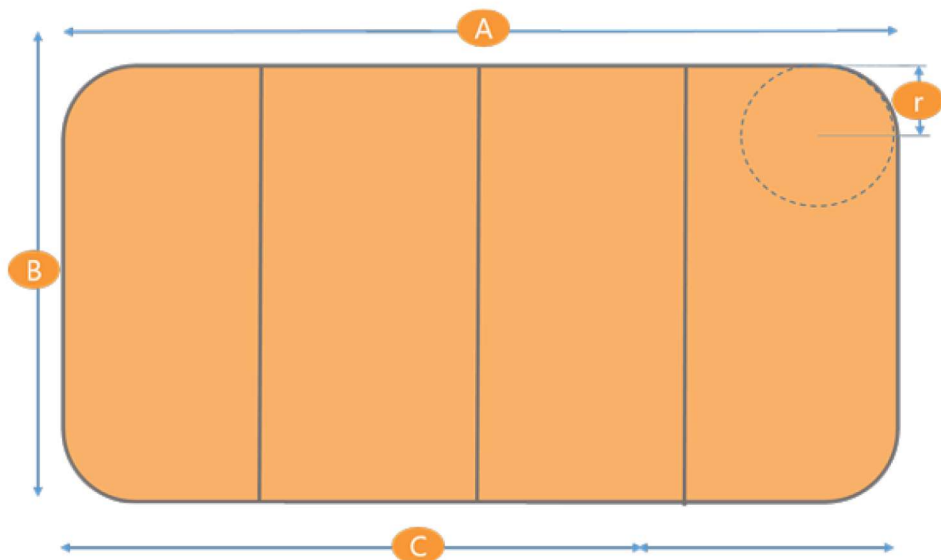

Termokryt osmihran

Sukénka i upínací pásy jsou volitelné doplňky

Strana A:cm

Strana B: ... cm

Strana C: ... cm

Sukénka S: ... cm

Rozteč upínacích pásků U/u: ... cm

Termokryt na swimm spa

Sukénka, rádius a upínací pásy jsou volitelné doplňky

Strana A: ...cm

Strana B: ... cm

Strana C: ... cm

Sukénka S: ... cm

Rozteč upínacích pásek U: ... cm

Rádius r: ... cm

Termokryt na swimm spa s vířivkou