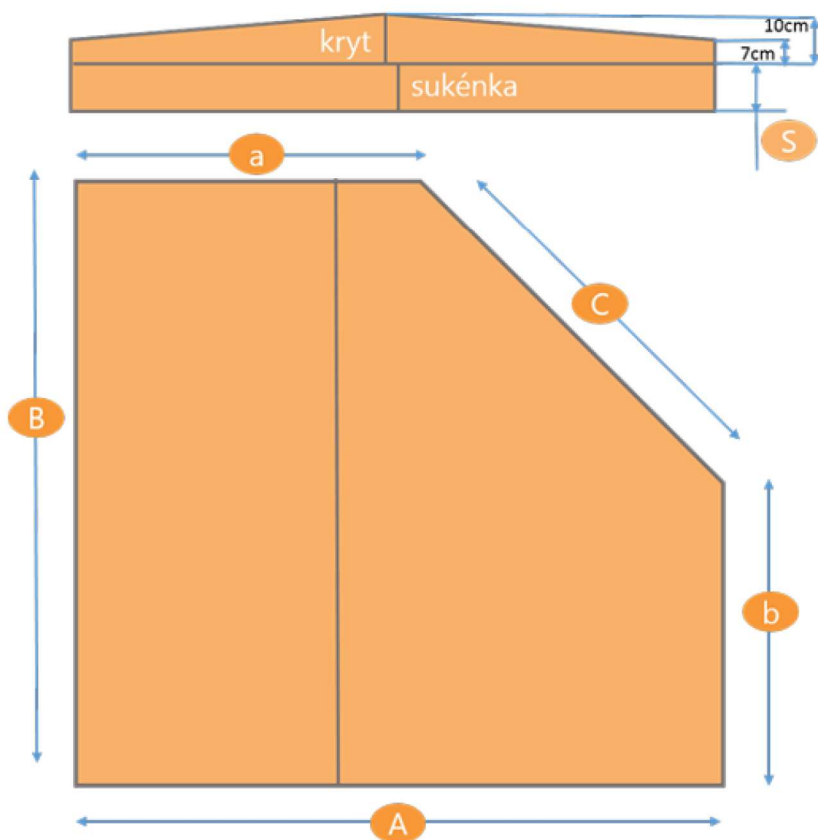

Strana B: ... cm

Strana C: ... cm

Strana D: ... cm

Strana E: ... cm

Sukénka S: ... cm

Rozteč upínacích pásek U: ... cm

Termokryt s ostrými rohy

Sukénka i upínací pásky jsou volitelné doplňky

Strana A: ... cm

Strana B: ... cm

Strana C: ... cm

Sukénka S: ... cm

Rozteč upínacích pásek U: ... cm

Termokryt se zkoseným rohem vlevo

Sukénka i upínací pásy jsou volitelné doplňky

Strana A/a: .../...cm

Strana B/b: .../... cm

Strana C: ... cm

Sukénka S: ... cm

Rozteč upínacích pásek U/u: ... cm

Termokryt se zkoseným rohem vpravo

Sukénka i upínací pásy jsou volitelné doplňky

Strana A/a: .../...cm

Strana B/b: .../...cm

Strana C: ... cm

Sukénka S: ... cm

Rozteč upínacích pásek U/u: ... cm

Termokryt se zkosenými rohy půlená strana B

Sukénka i upínací pásy jsou volitelné doplňky

Strana A/a: .../...cm

Strana B/b: .../... cm

Strana C: ... cm