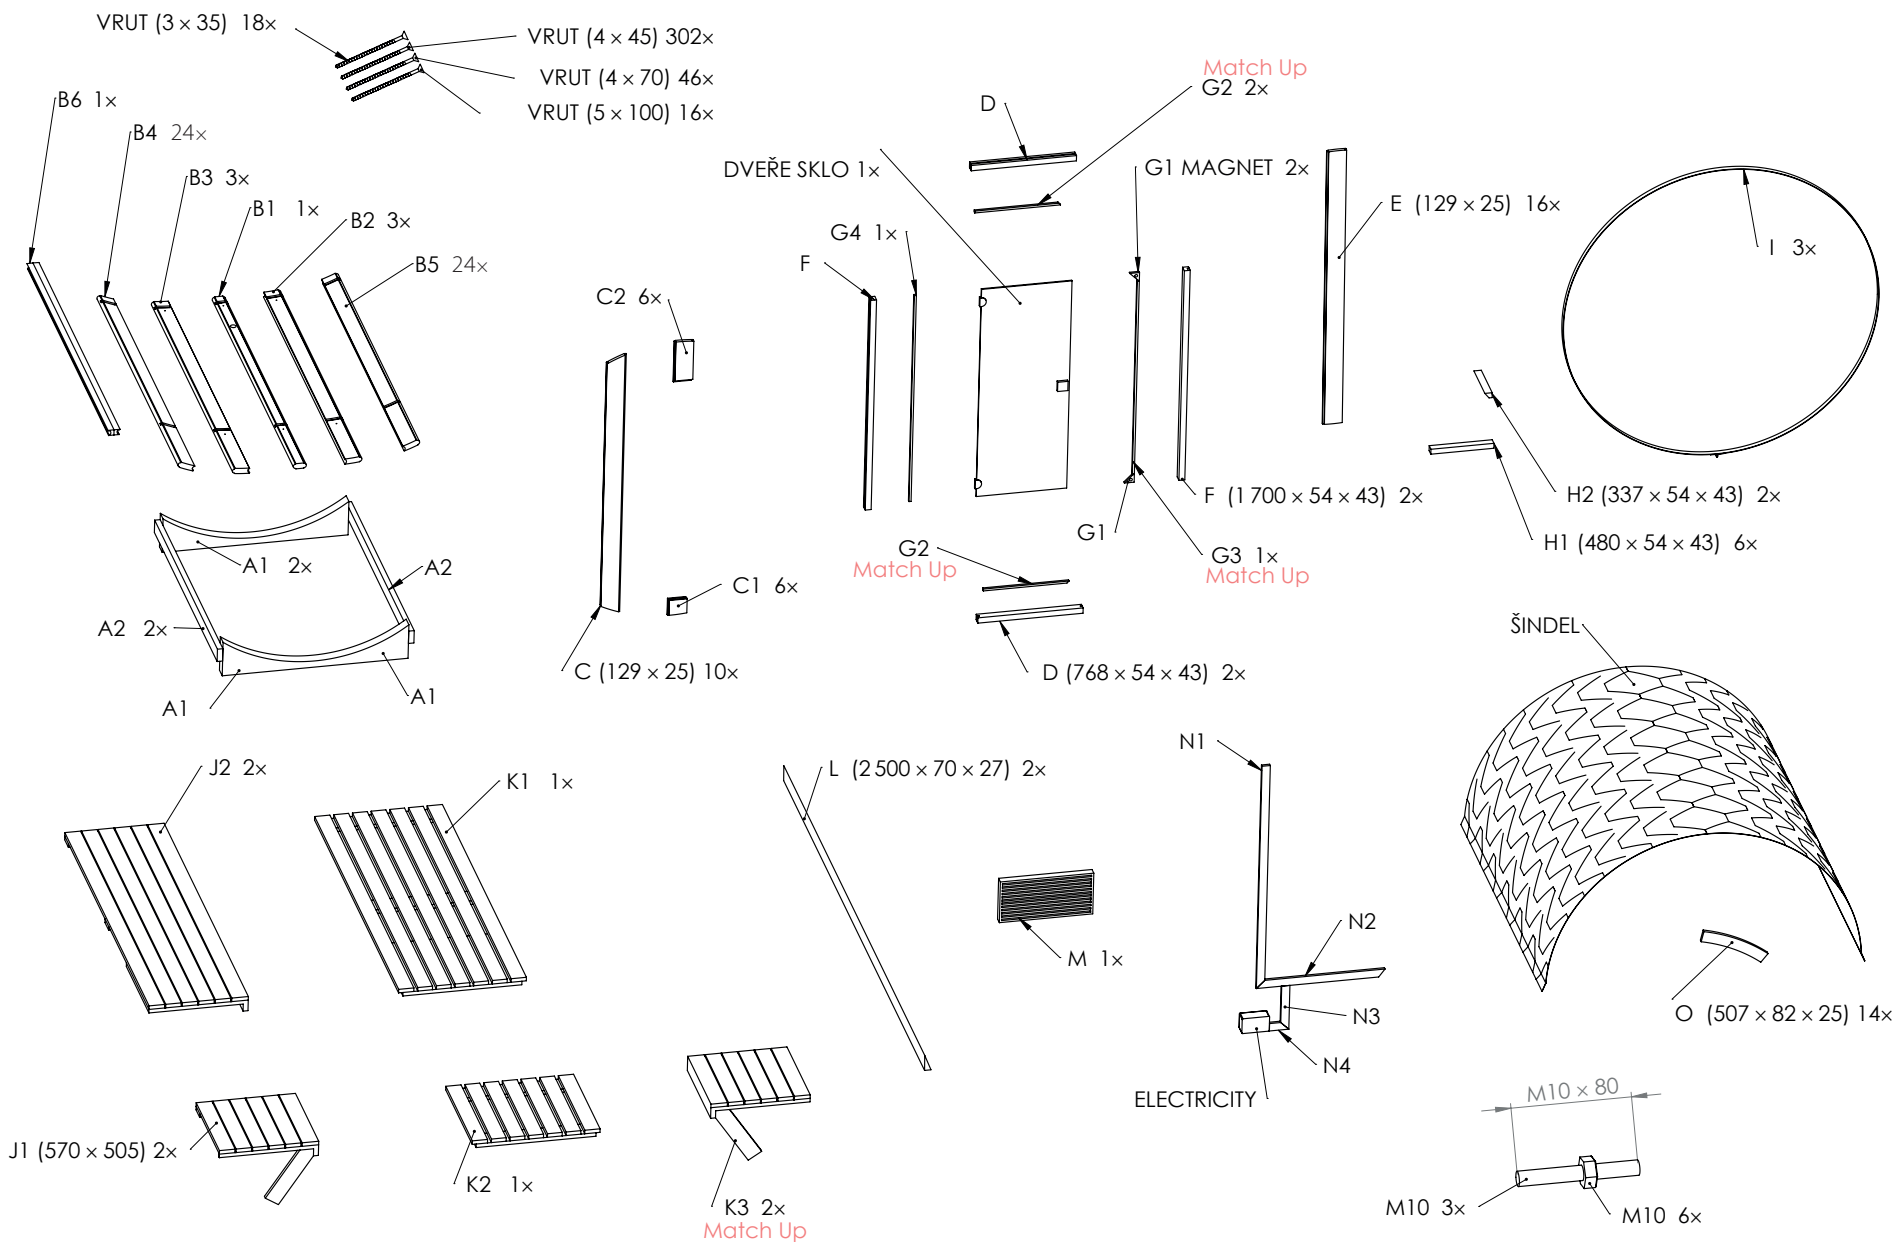

SEZNAM DÍLŮ (SUDOVÁ SAUNA 250)