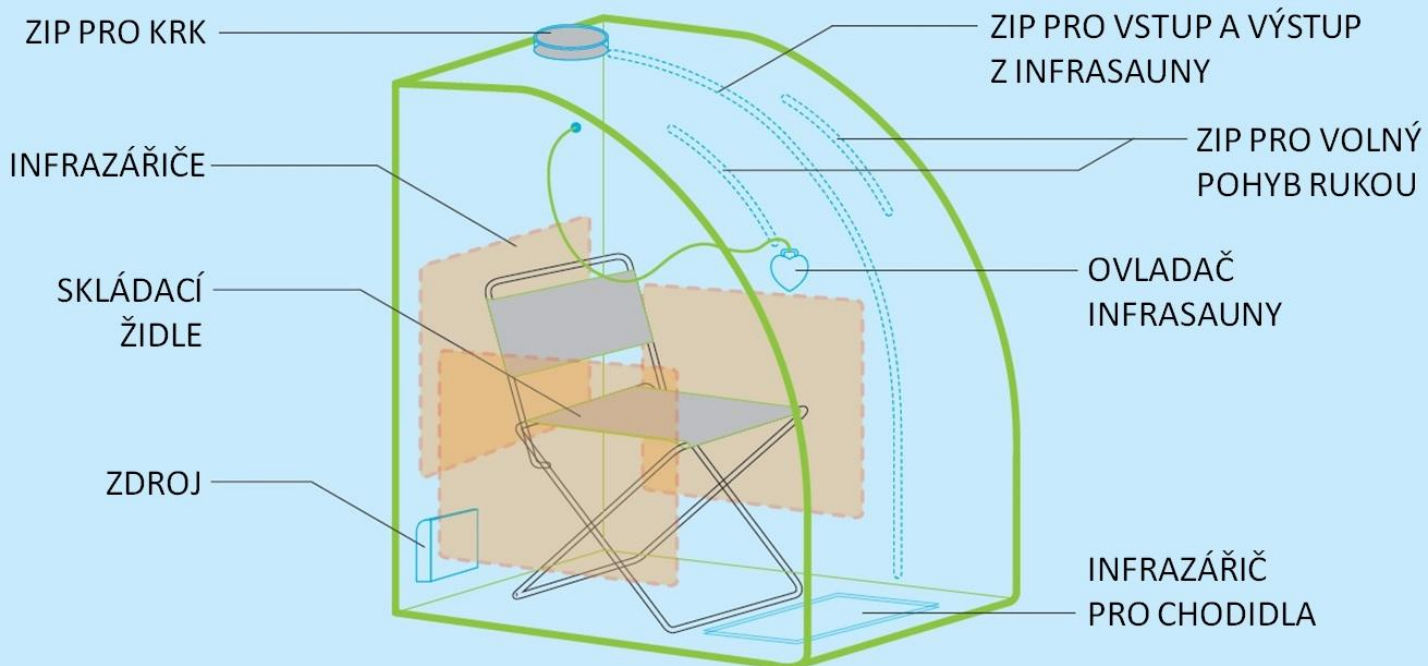

Mobilní infrasauna MIS-5

- Mobilní INFRASAUNA s podpěrnou konstrukcí
- Karbonové infrazářiče o výkonu 630W
- Infrazářič pro chodidla
- Balení obsahuje i skládací židli
- Digitální ovladač s nastavením času a teploty
- Velikost: 780 x 710 x 980 mm

- Vlastnosti jako standardní infrasauna
- Nahřejete již za 5 minut
- Nízká hmotnost, lze použít kdekoli a snadno přemístit
- Složíte za jednu minutu
- Velmi snadno ovladatelné

Mobilní parní sauna MPS-4

- Stanová parní sauna s podpěrnou konstrukcí
- Hlavový přístřešek zabraňuje úniku páry
- Vyhřívač páry 800W, 1,5L – vygeneruje páru na 60 minut
- Automatické vypnutí vyhřívače v případě nedostatku vody
- Balení obsahuje i skládací židli
- Hadice na připojení parního vyhřívače.
- Velikost: 780 x 710 x 980 x 1270 mm

Mobilní parní sauna MPS-2

- Parní sauna s modro červenými pruhy
- Nafukovací konstrukce
- Elektrické vzduchové čerpadlo
- Vytváječ páry 800W, 1,5L – vygeneruje páru na 60 minut
- Automatické vypnutí vytváječe v případě nedostatku vody
- Hadice na připojení parního vytváječe.
- Velikost: 950 x 950 x 1100 mm