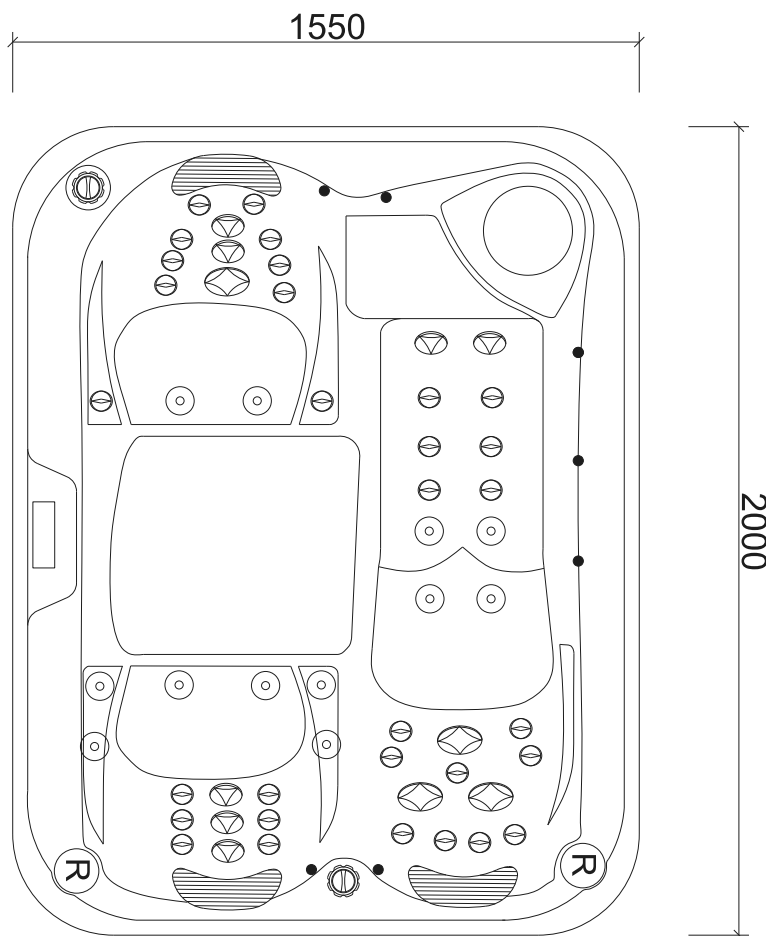

## SPECIFIKACE

velikost: 200 × 155 × 78 cm  
objem vody: 750 l  
místa k ležení: 1  
místa k sezení: 2  
váha vířivky bez vody: 165 kg  
čerpadlo: 1× **jednorychlostní 2,2 kW 50 Hz**  
titanové topení: 3 kW (Balboa)  
filtrace: **kartuš CMP, USA**  
bezpečnostní sání: 3× **sací koš**  
materiál skořepiny: **ABS akrylát (Lucite/ Aristech, USA) + Green Shield**  
trysky: 42 ks **hydromasážních**, 12 ks **blower** (celkem 54 ks)

## NADSTANDARDNÍ VYBAVENÍ

(možnost dokoupení za příplatek)

Wifi ovládací modul

Spa Touch

bypass

extra izolace

audio + subwoofer

schůdky

zvedák termokrytu

Tato „malá, ale výkonná“ vířivá vana Vás naprosto ohromí. Díky snížené výšce a malým rozměrům je vhodná i do menších prostor, zároveň ale disponuje velkým množstvím masážních trysek a bohatým vybavením.