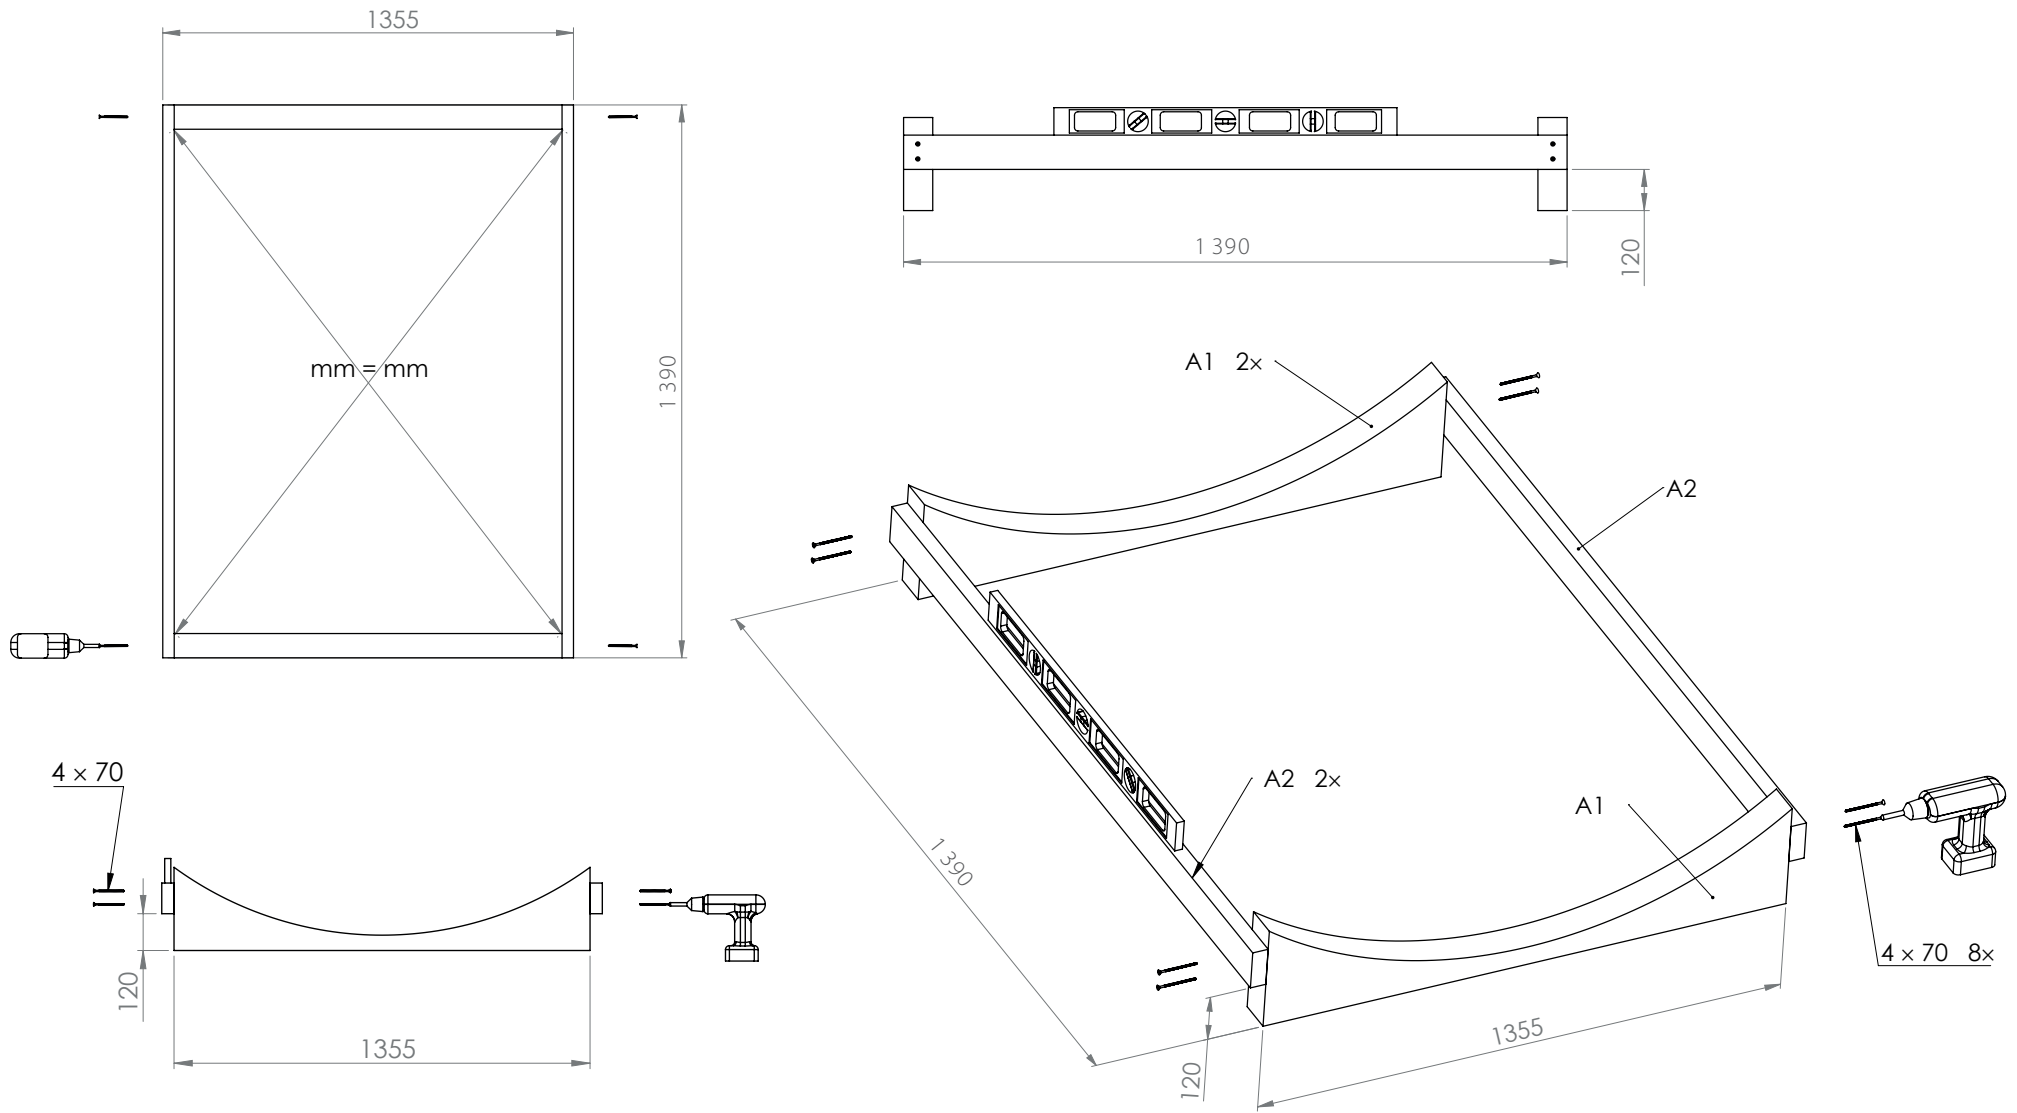

HANSCRAFT SUDOVÁ SAUNA 160
návod k instalaci

INSTALACE (SUDOVÁ SAUNA 160)

INSTALACE (SUDOVÁ SAUNA 160)

DETAIL A
MĚŘÍTKO 1:6

INSTALACE (SUDOVÁ SAUNA 160)

INSTALACE (SUDOVÁ SAUNA 160)

INSTALACE (SUDOVÁ SAUNA 160)

INSTALACE (SUDOVÁ SAUNA 160)

INSTALACE (SUDOVÁ SAUNA 160)

INSTALACE (SUDOVÁ SAUNA 160)

DETAIL A

MĚŘÍTKO 2:7

INSTALACE (SUDOVÁ SAUNA 160)

INSTALACE (SUDOVÁ SAUNA 160)

INSTALACE (SUDOVÁ SAUNA 160)

INSTALACE (SUDOVÁ SAUNA 160)

HANSCRAFT[®]
european spa producer

HANSCRAFT, s. r. o.

Bečovská 939

104 00 Praha 10-Uhřetěves

CZECH REPUBLIC

www.HANSCRAFT.cz