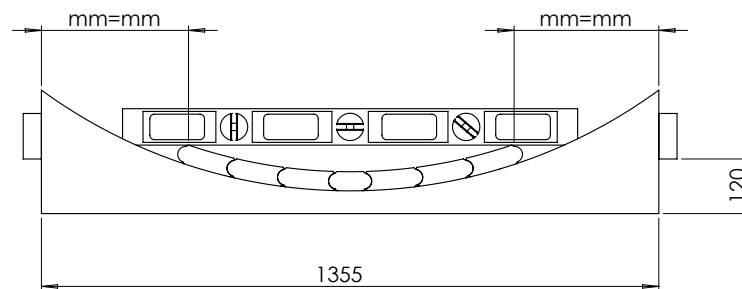

HANSCRAFT SUDOVÁ SAUNA 160
návod k instalaci

INSTALACE (SUDOVÁ SAUNA 160)

INSTALACE (SUDOVÁ SAUNA 160)

DETAIL A
MĚŘÍTKO 1:6

INSTALACE (SUDOVÁ SAUNA 160)

INSTALACE (SUDOVÁ SAUNA 160)

INSTALACE (SUDOVÁ SAUNA 160)

INSTALACE (SUDOVÁ SAUNA 160)

INSTALACE (SUDOVÁ SAUNA 160)

INSTALACE (SUDOVÁ SAUNA 160)

DETAIL A

MĚŘÍTKO 2:7

INSTALACE (SUDOVÁ SAUNA 160)

INSTALACE (SUDOVÁ SAUNA 160)

INSTALACE (SUDOVÁ SAUNA 160)

INSTALACE (SUDOVÁ SAUNA 160)

HANSCRAFT[®]
european spa producer

HANSCRAFT, s. r. o.

Bečovská 939

104 00 Praha 10-Uhřetěves

CZECH REPUBLIC

www.HANSCRAFT.cz