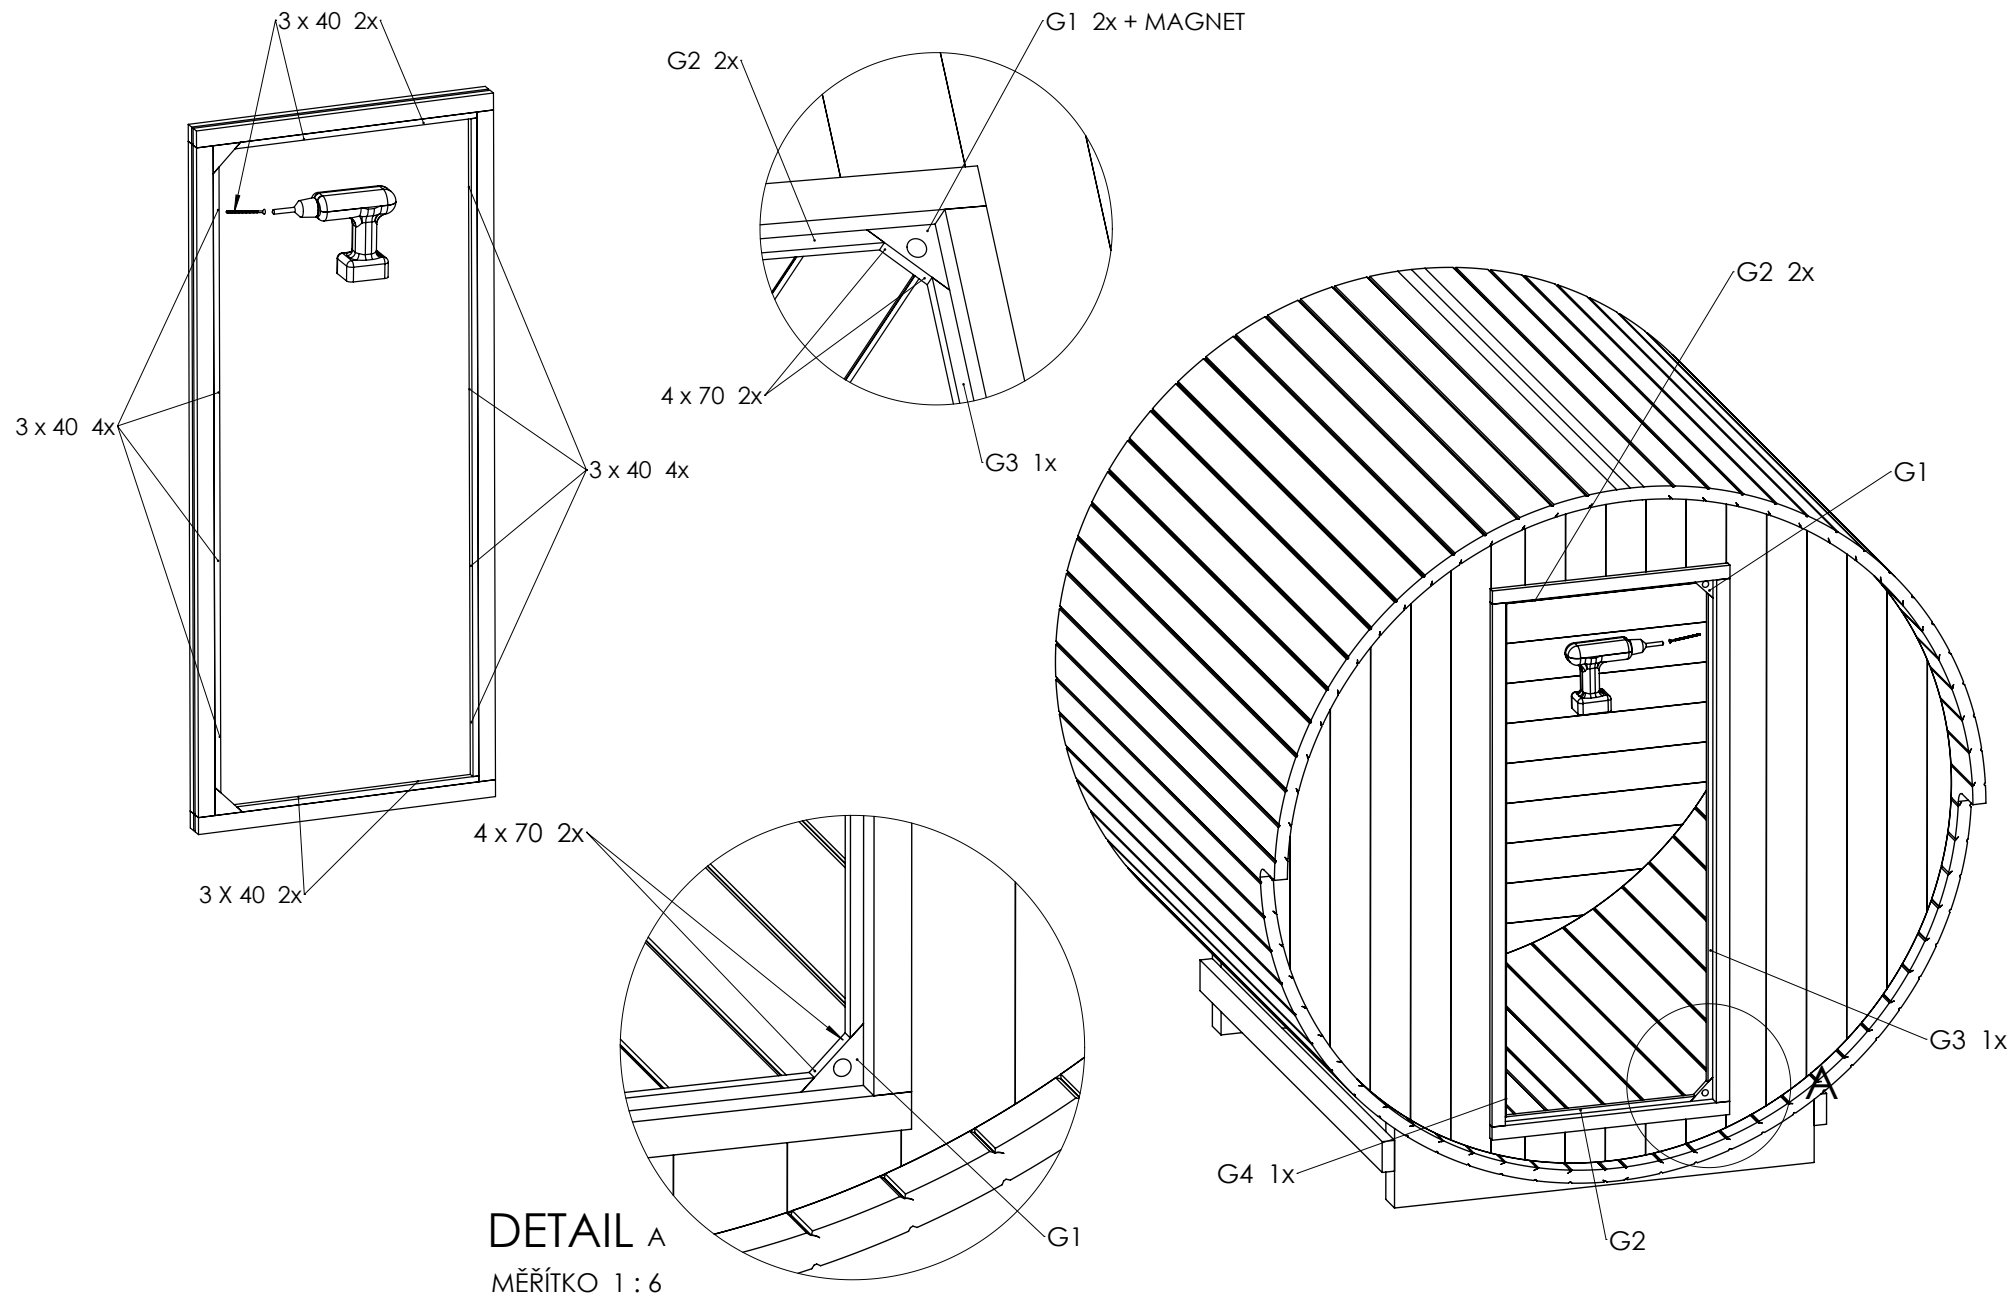

HANSCRAFT SUDOVÁ SAUNA 160
návod k instalaci

INSTALACE (SUDOVÁ SAUNA 160)

INSTALACE (SUDOVÁ SAUNA 160)

DETAIL A
MĚŘÍTKO 1:6

INSTALACE (SUDOVÁ SAUNA 160)

INSTALACE (SUDOVÁ SAUNA 160)

INSTALACE (SUDOVÁ SAUNA 160)

INSTALACE (SUDOVÁ SAUNA 160)

INSTALACE (SUDOVÁ SAUNA 160)

INSTALACE (SUDOVÁ SAUNA 160)

DETAIL A

MĚŘÍTKO 2:7

INSTALACE (SUDOVÁ SAUNA 160)

INSTALACE (SUDOVÁ SAUNA 160)

INSTALACE (SUDOVÁ SAUNA 160)