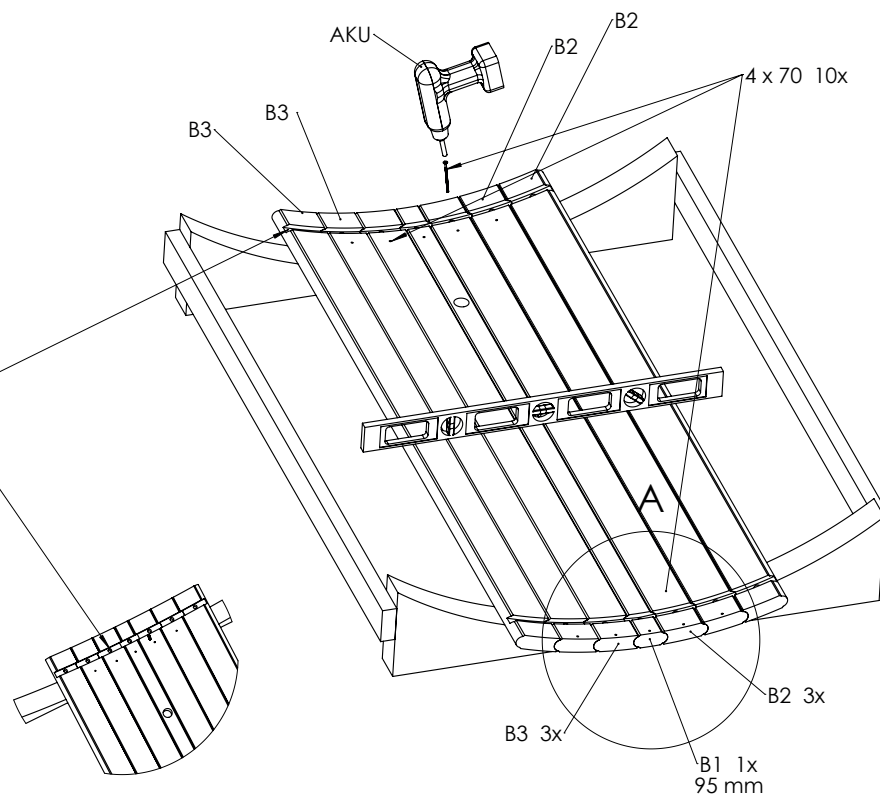

HANSCRAFT SUDOVÁ SAUNA 160
návod k instalaci

INSTALACE (SUDOVÁ SAUNA 160)

INSTALACE (SUDOVÁ SAUNA 160)

DETAIL A
MĚŘÍTKO 1:6

INSTALACE (SUDOVÁ SAUNA 160)

INSTALACE (SUDOVÁ SAUNA 160)

INSTALACE (SUDOVÁ SAUNA 160)

INSTALACE (SUDOVÁ SAUNA 160)

INSTALACE (SUDOVÁ SAUNA 160)

INSTALACE (SUDOVÁ SAUNA 160)

DETAIL A

MĚŘÍTKO 2:7

INSTALACE (SUDOVÁ SAUNA 160)

INSTALACE (SUDOVÁ SAUNA 160)

INSTALACE (SUDOVÁ SAUNA 160)

INSTALACE (SUDOVÁ SAUNA 160)

HANSCRAFT[®]
european spa producer

HANSCRAFT, s. r. o.

Bečovská 939

104 00 Praha 10-Uhřetěves

CZECH REPUBLIC

www.HANSCRAFT.cz