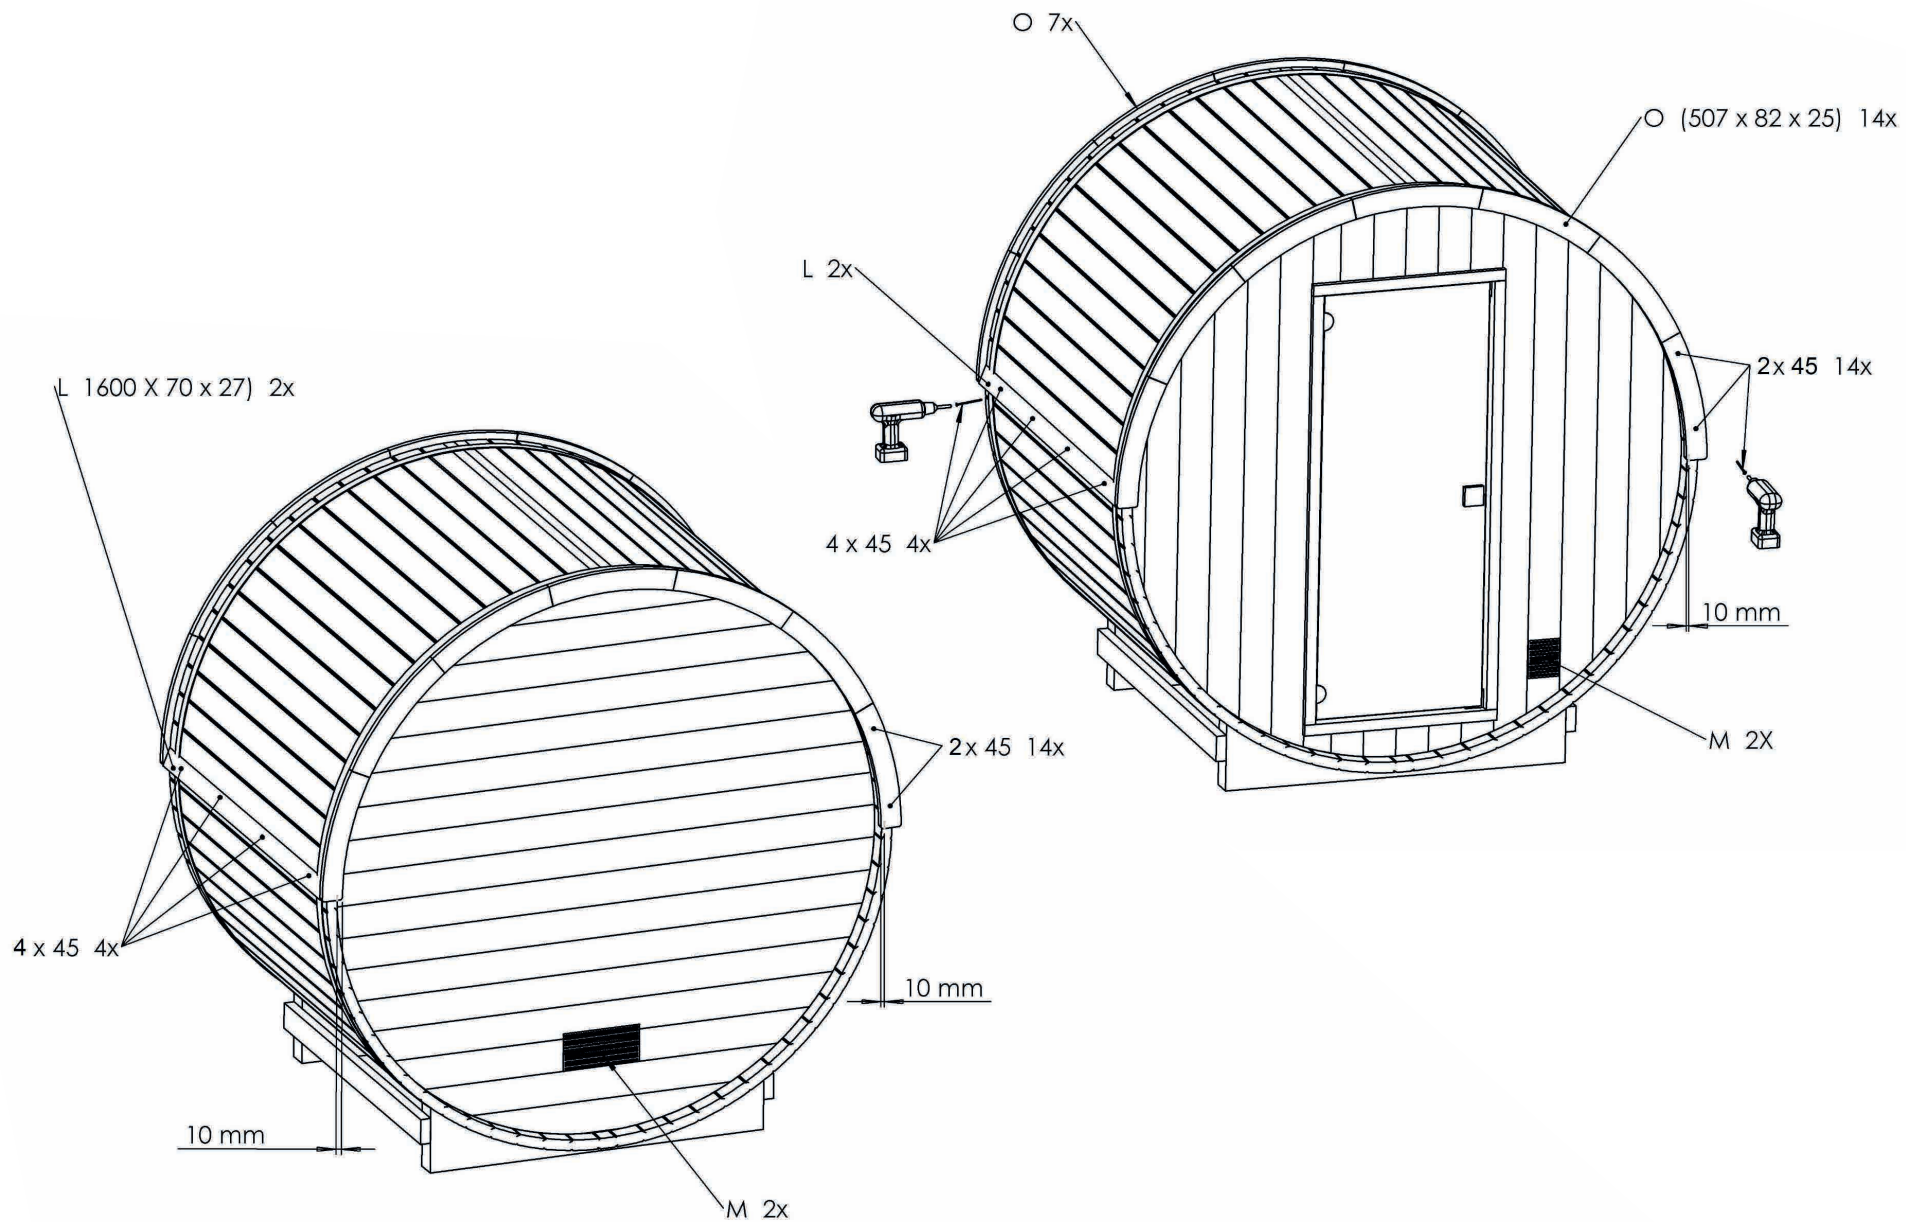

INSTALACE (SUDOVÁ SAUNA 160)

INSTALACE (SUDOVÁ SAUNA 160)

INSTALACE (SUDOVÁ SAUNA 160)

DETAIL A

MĚŘÍTKO 2:7

INSTALACE (SUDOVÁ SAUNA 160)

INSTALACE (SUDOVÁ SAUNA 160)

INSTALACE (SUDOVÁ SAUNA 160)

INSTALACE (SUDOVÁ SAUNA 160)

HANSCRAFT[®]
european spa producer

HANSCRAFT, s. r. o.

Bečovská 939

104 00 Praha 10-Uhřetěves

CZECH REPUBLIC

www.HANSCRAFT.cz