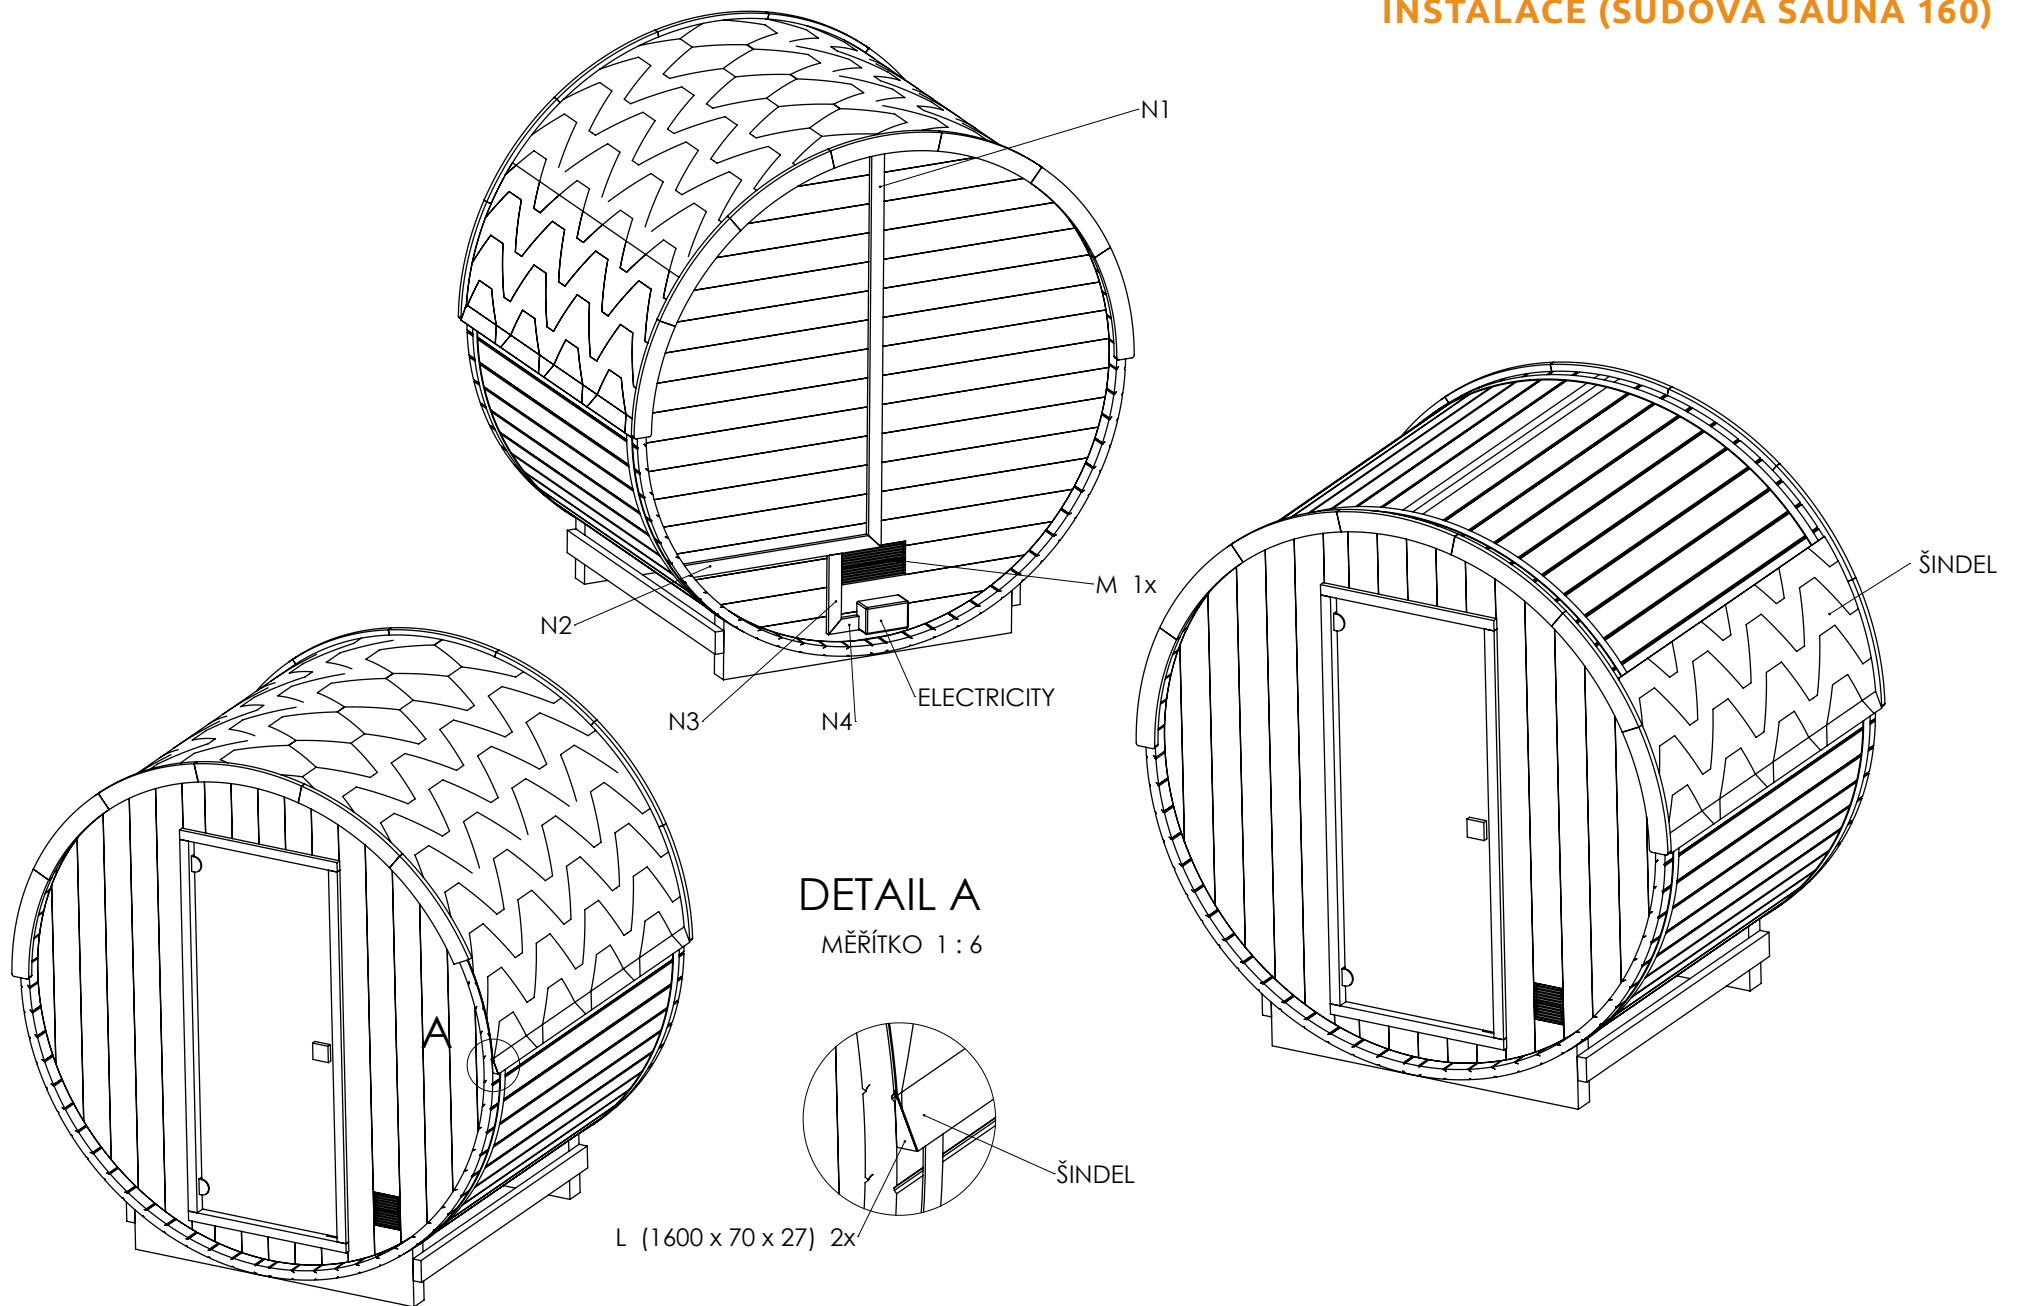

INSTALACE (SUDOVÁ SAUNA 160)