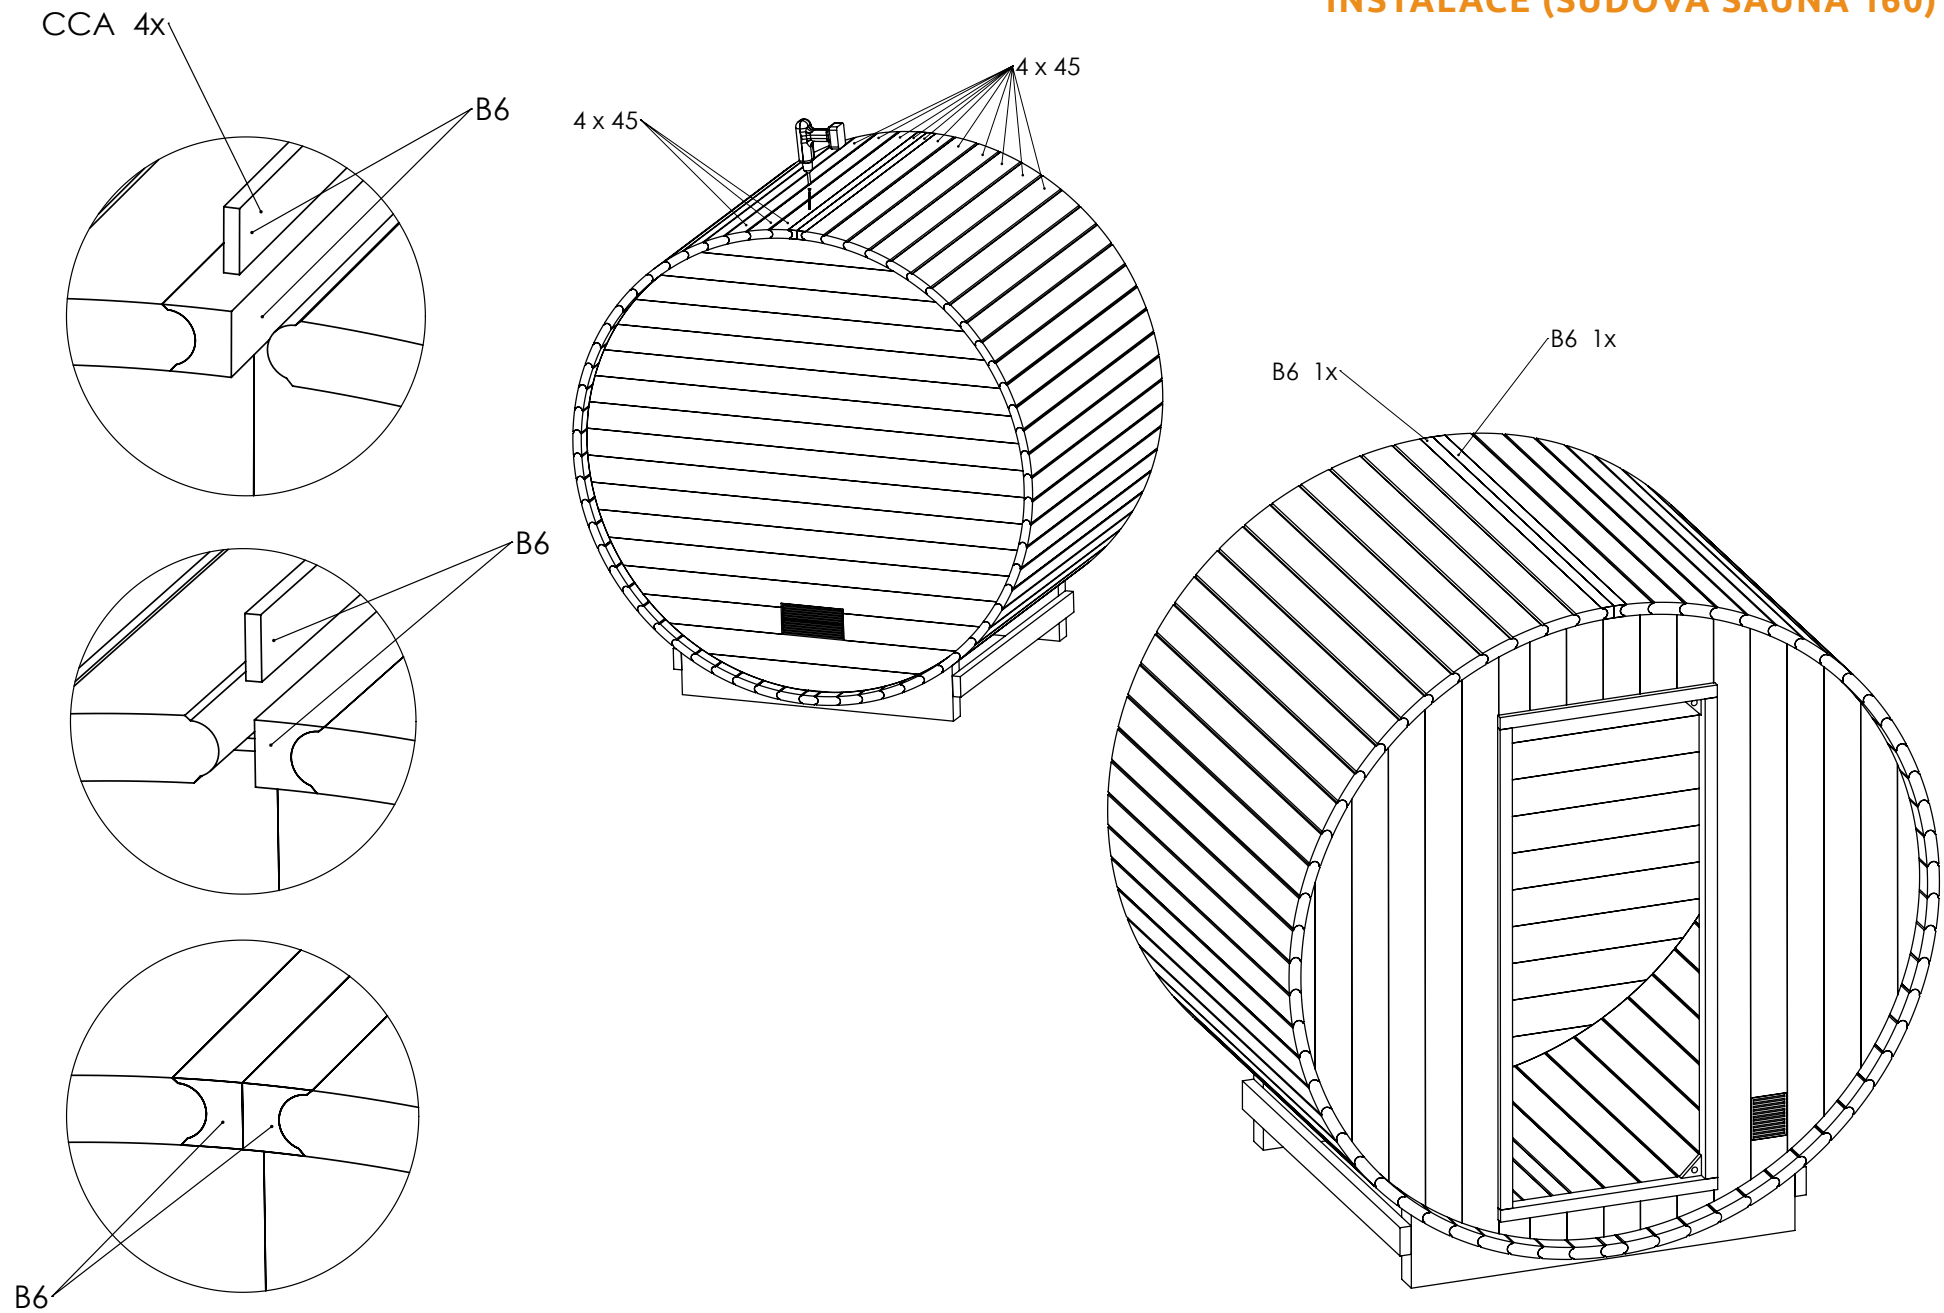

HANSCRAFT SUDOVÁ SAUNA 160
návod k instalaci

INSTALACE (SUDOVÁ SAUNA 160)

INSTALACE (SUDOVÁ SAUNA 160)

DETAIL A
MĚŘÍTKO 1:6

INSTALACE (SUDOVÁ SAUNA 160)

INSTALACE (SUDOVÁ SAUNA 160)

INSTALACE (SUDOVÁ SAUNA 160)

INSTALACE (SUDOVÁ SAUNA 160)

INSTALACE (SUDOVÁ SAUNA 160)

INSTALACE (SUDOVÁ SAUNA 160)

DETAIL A

MĚŘÍTKO 2:7

INSTALACE (SUDOVÁ SAUNA 160)

INSTALACE (SUDOVÁ SAUNA 160)

INSTALACE (SUDOVÁ SAUNA 160)

INSTALACE (SUDOVÁ SAUNA 160)

HANSCRAFT[®]
european spa producer

HANSCRAFT, s. r. o.

Bečovská 939

104 00 Praha 10-Uhřetěves

CZECH REPUBLIC

www.HANSCRAFT.cz