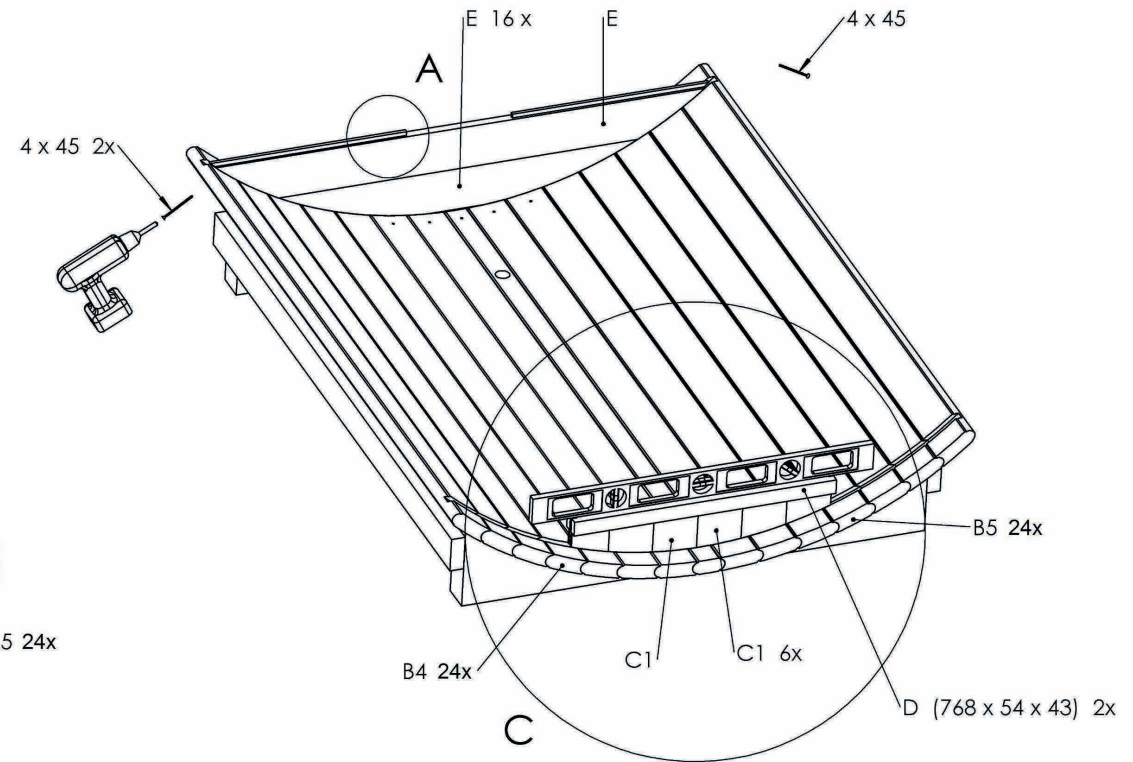

HANSCRAFT SUDOVÁ SAUNA 160
návod k instalaci

INSTALACE (SUDOVÁ SAUNA 160)

INSTALACE (SUDOVÁ SAUNA 160)

DETAIL A
MĚŘÍTKO 1:6

INSTALACE (SUDOVÁ SAUNA 160)

INSTALACE (SUDOVÁ SAUNA 160)

INSTALACE (SUDOVÁ SAUNA 160)

INSTALACE (SUDOVÁ SAUNA 160)

INSTALACE (SUDOVÁ SAUNA 160)

INSTALACE (SUDOVÁ SAUNA 160)

DETAIL A

MĚŘÍTKO 2:7

INSTALACE (SUDOVÁ SAUNA 160)

INSTALACE (SUDOVÁ SAUNA 160)

INSTALACE (SUDOVÁ SAUNA 160)

INSTALACE (SUDOVÁ SAUNA 160)

HANSCRAFT[®]
european spa producer

HANSCRAFT, s. r. o.

Bečovská 939

104 00 Praha 10-Uhřetěves

CZECH REPUBLIC

www.HANSCRAFT.cz