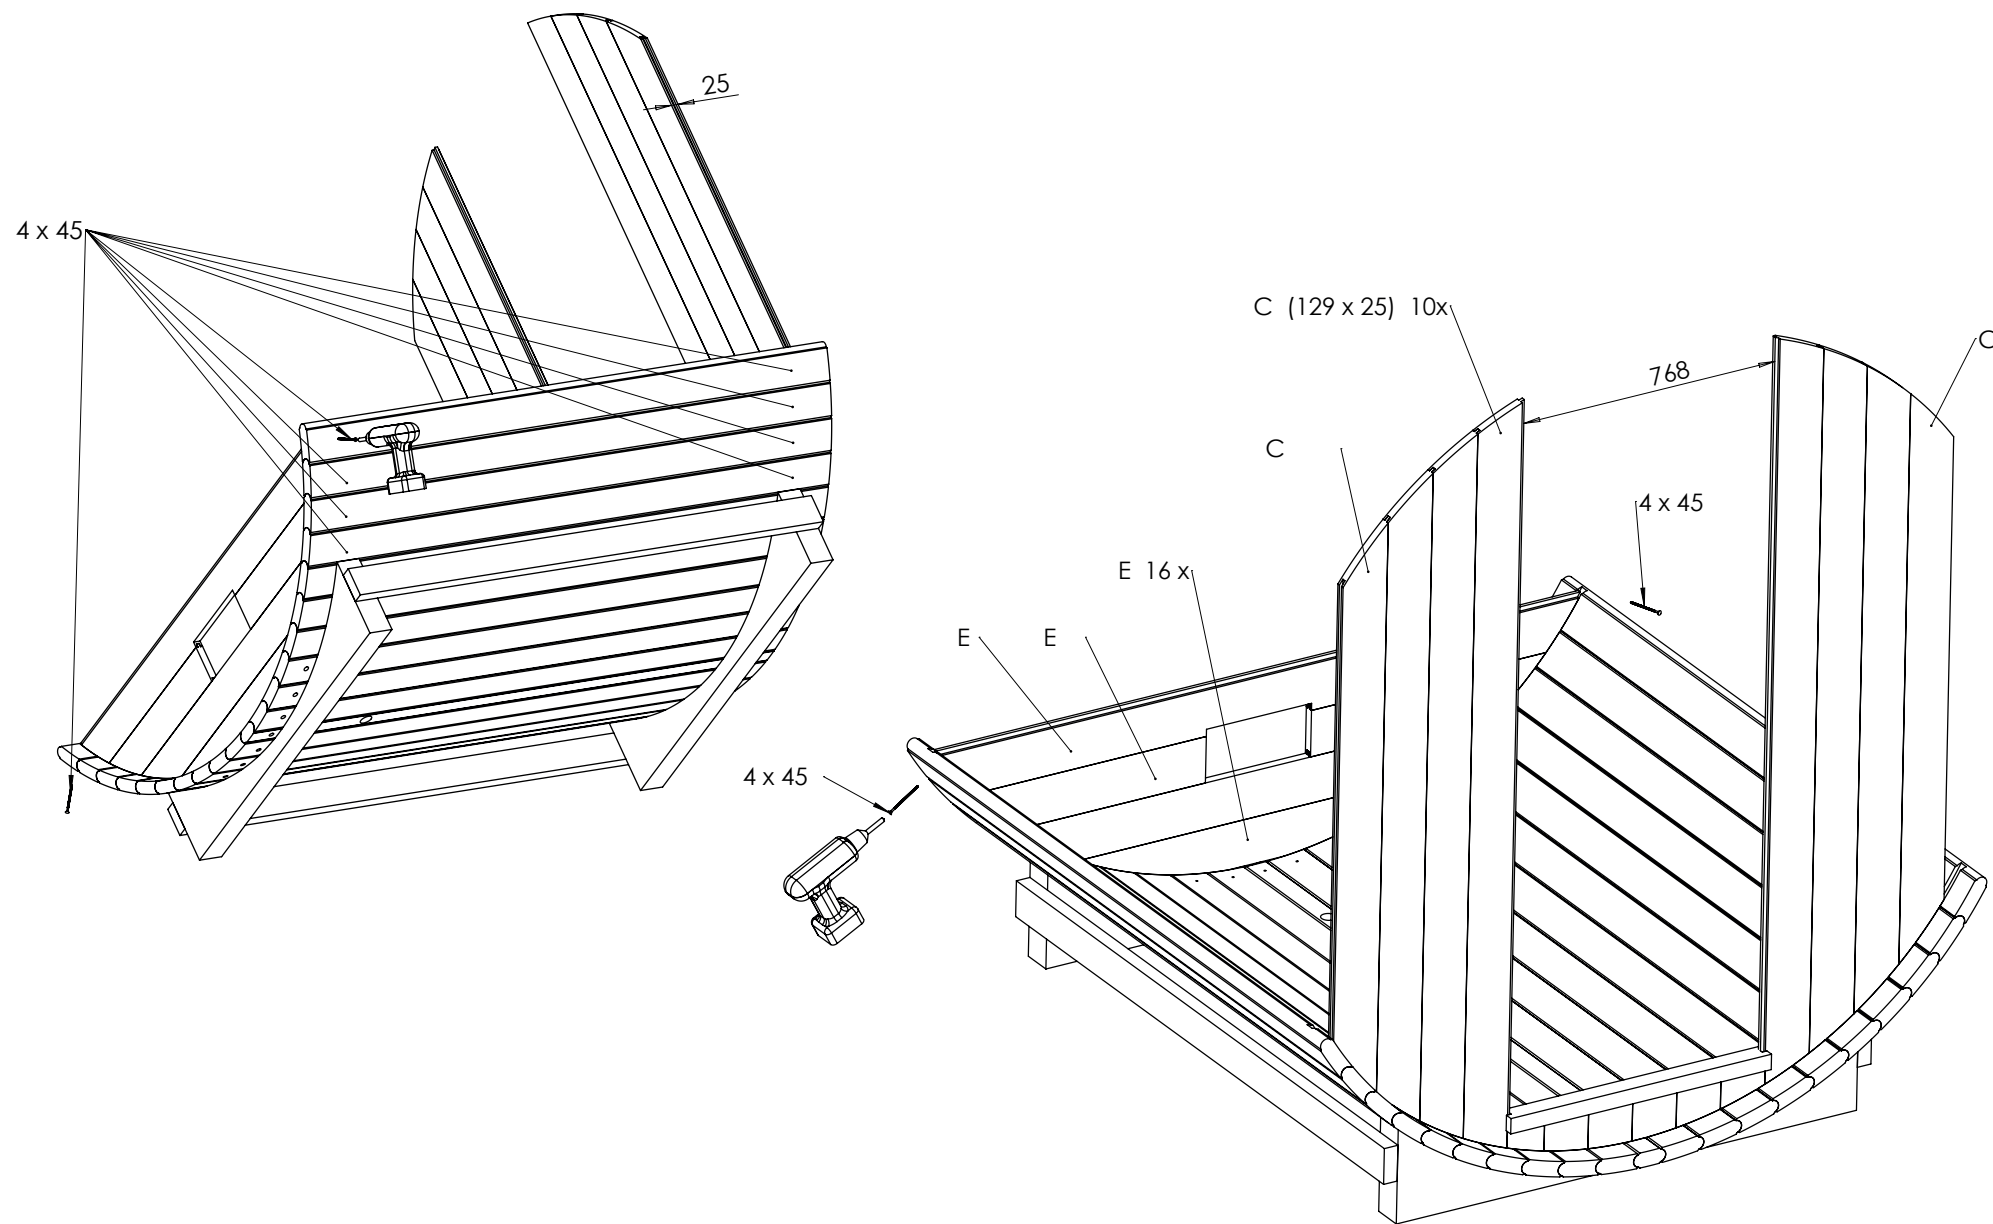

HANSCRAFT SUDOVÁ SAUNA 160
návod k instalaci

INSTALACE (SUDOVÁ SAUNA 160)

INSTALACE (SUDOVÁ SAUNA 160)

DETAIL A
MĚŘÍTKO 1:6

INSTALACE (SUDOVÁ SAUNA 160)

INSTALACE (SUDOVÁ SAUNA 160)

INSTALACE (SUDOVÁ SAUNA 160)

INSTALACE (SUDOVÁ SAUNA 160)

INSTALACE (SUDOVÁ SAUNA 160)

INSTALACE (SUDOVÁ SAUNA 160)

DETAIL A

MĚŘÍTKO 2:7

INSTALACE (SUDOVÁ SAUNA 160)

INSTALACE (SUDOVÁ SAUNA 160)

INSTALACE (SUDOVÁ SAUNA 160)

INSTALACE (SUDOVÁ SAUNA 160)

HANSCRAFT[®]
european spa producer

HANSCRAFT, s. r. o.

Bečovská 939

104 00 Praha 10-Uhřetěves

CZECH REPUBLIC

www.HANSCRAFT.cz