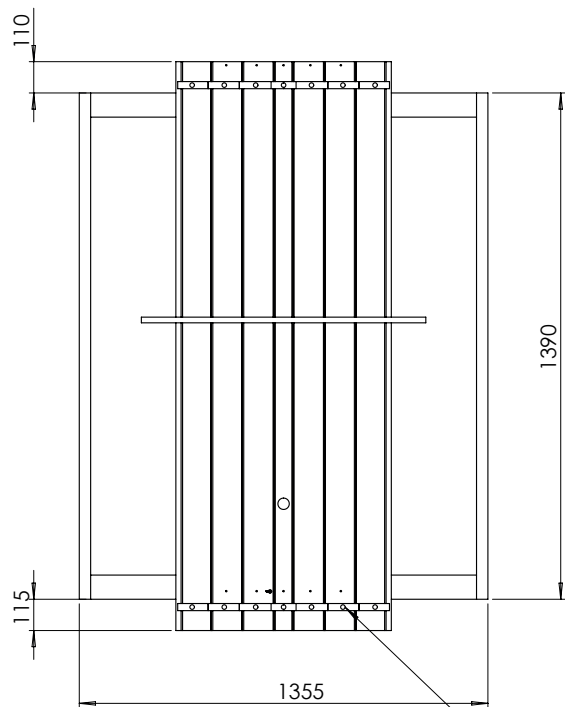

HANSCRAFT SUDOVÁ SAUNA 160
návod k instalaci

INSTALACE (SUDOVÁ SAUNA 160)

INSTALACE (SUDOVÁ SAUNA 160)

DETAIL A
MĚŘÍTKO 1:6

INSTALACE (SUDOVÁ SAUNA 160)

INSTALACE (SUDOVÁ SAUNA 160)

INSTALACE (SUDOVÁ SAUNA 160)

INSTALACE (SUDOVÁ SAUNA 160)

INSTALACE (SUDOVÁ SAUNA 160)

INSTALACE (SUDOVÁ SAUNA 160)

DETAIL A

MĚŘÍTKO 2:7

INSTALACE (SUDOVÁ SAUNA 160)

INSTALACE (SUDOVÁ SAUNA 160)

INSTALACE (SUDOVÁ SAUNA 160)

INSTALACE (SUDOVÁ SAUNA 160)

HANSCRAFT[®]
european spa producer

HANSCRAFT, s. r. o.

Bečovská 939

104 00 Praha 10-Uhřetěves

CZECH REPUBLIC

www.HANSCRAFT.cz