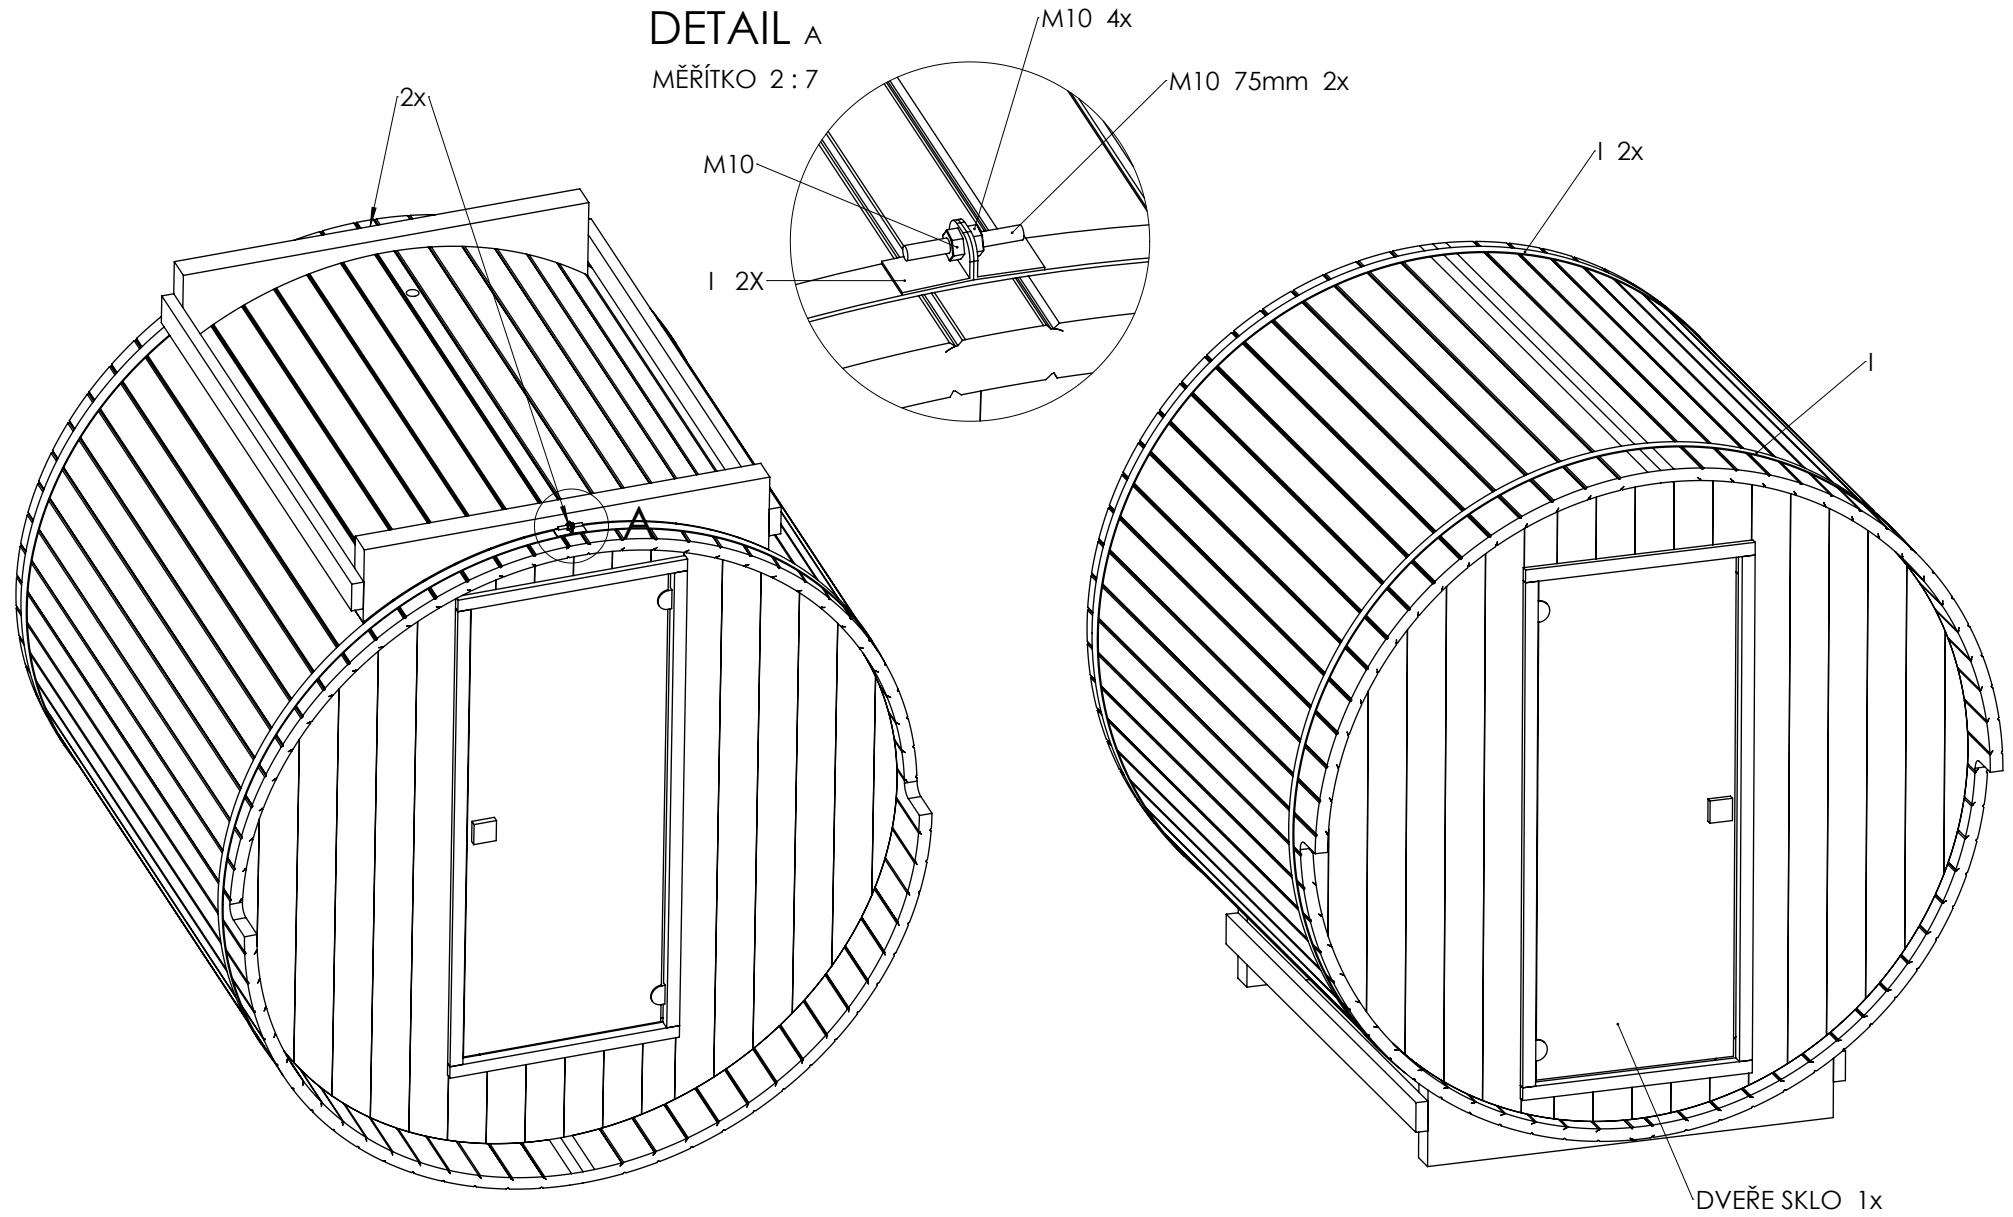

HANSCRAFT SUDOVÁ SAUNA 160
návod k instalaci

INSTALACE (SUDOVÁ SAUNA 160)

INSTALACE (SUDOVÁ SAUNA 160)

DETAIL A
MĚŘÍTKO 1:6

INSTALACE (SUDOVÁ SAUNA 160)

INSTALACE (SUDOVÁ SAUNA 160)

INSTALACE (SUDOVÁ SAUNA 160)

INSTALACE (SUDOVÁ SAUNA 160)

INSTALACE (SUDOVÁ SAUNA 160)

INSTALACE (SUDOVÁ SAUNA 160)

DETAIL A

MĚŘÍTKO 2:7

INSTALACE (SUDOVÁ SAUNA 160)

INSTALACE (SUDOVÁ SAUNA 160)

INSTALACE (SUDOVÁ SAUNA 160)

INSTALACE (SUDOVÁ SAUNA 160)

HANSCRAFT[®]
european spa producer

HANSCRAFT, s. r. o.

Bečovská 939

104 00 Praha 10-Uhřetěves

CZECH REPUBLIC

www.HANSCRAFT.cz