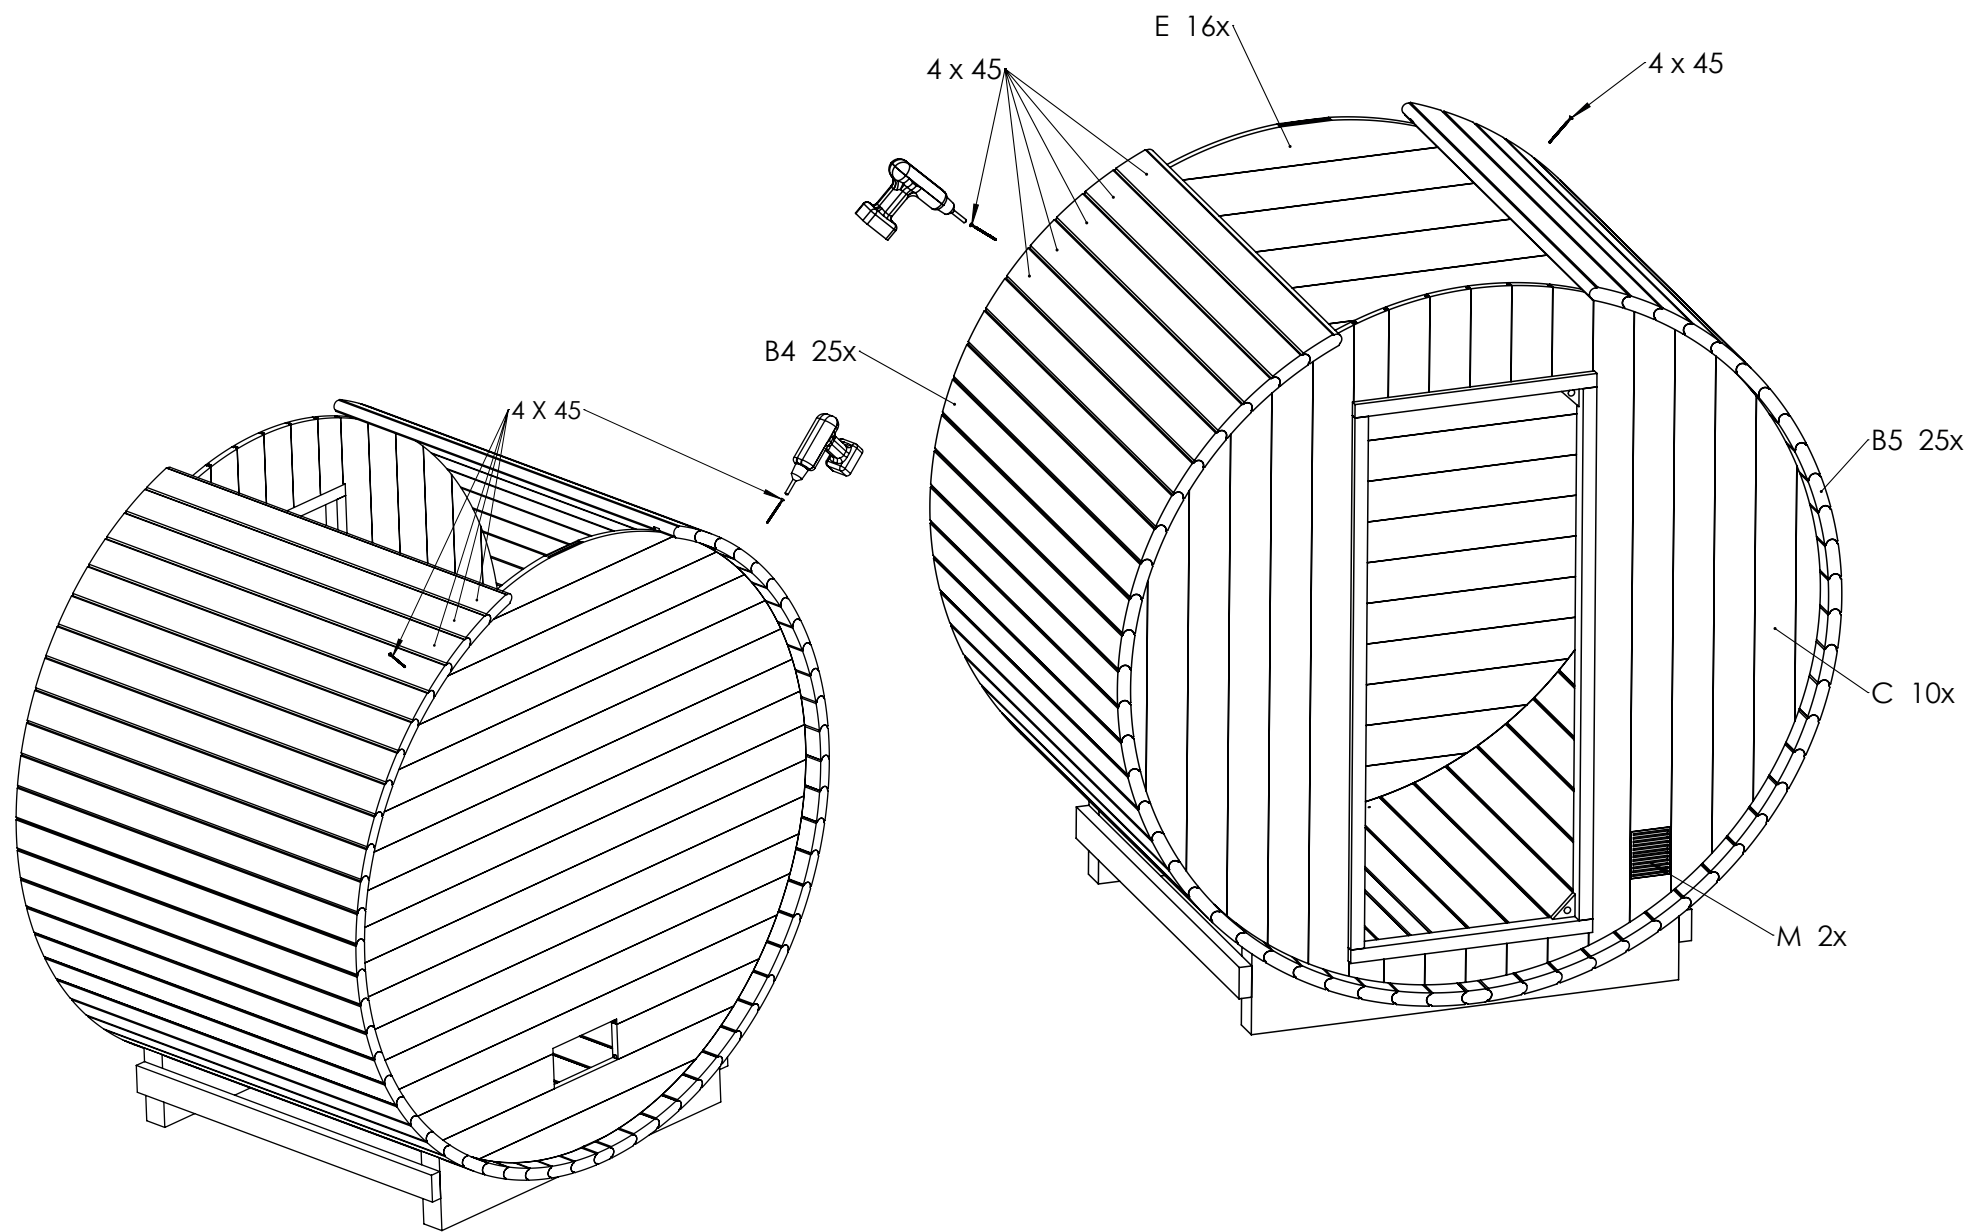

HANSCRAFT SUDOVÁ SAUNA 160
návod k instalaci

INSTALACE (SUDOVÁ SAUNA 160)

INSTALACE (SUDOVÁ SAUNA 160)

DETAIL A
MĚŘÍTKO 1:6

INSTALACE (SUDOVÁ SAUNA 160)

INSTALACE (SUDOVÁ SAUNA 160)

INSTALACE (SUDOVÁ SAUNA 160)

INSTALACE (SUDOVÁ SAUNA 160)

INSTALACE (SUDOVÁ SAUNA 160)

INSTALACE (SUDOVÁ SAUNA 160)

DETAIL A

MĚŘÍTKO 2:7

INSTALACE (SUDOVÁ SAUNA 160)

INSTALACE (SUDOVÁ SAUNA 160)

INSTALACE (SUDOVÁ SAUNA 160)

INSTALACE (SUDOVÁ SAUNA 160)

HANSCRAFT[®]
european spa producer

HANSCRAFT, s. r. o.

Bečovská 939

104 00 Praha 10-Uhřetěves

CZECH REPUBLIC

www.HANSCRAFT.cz