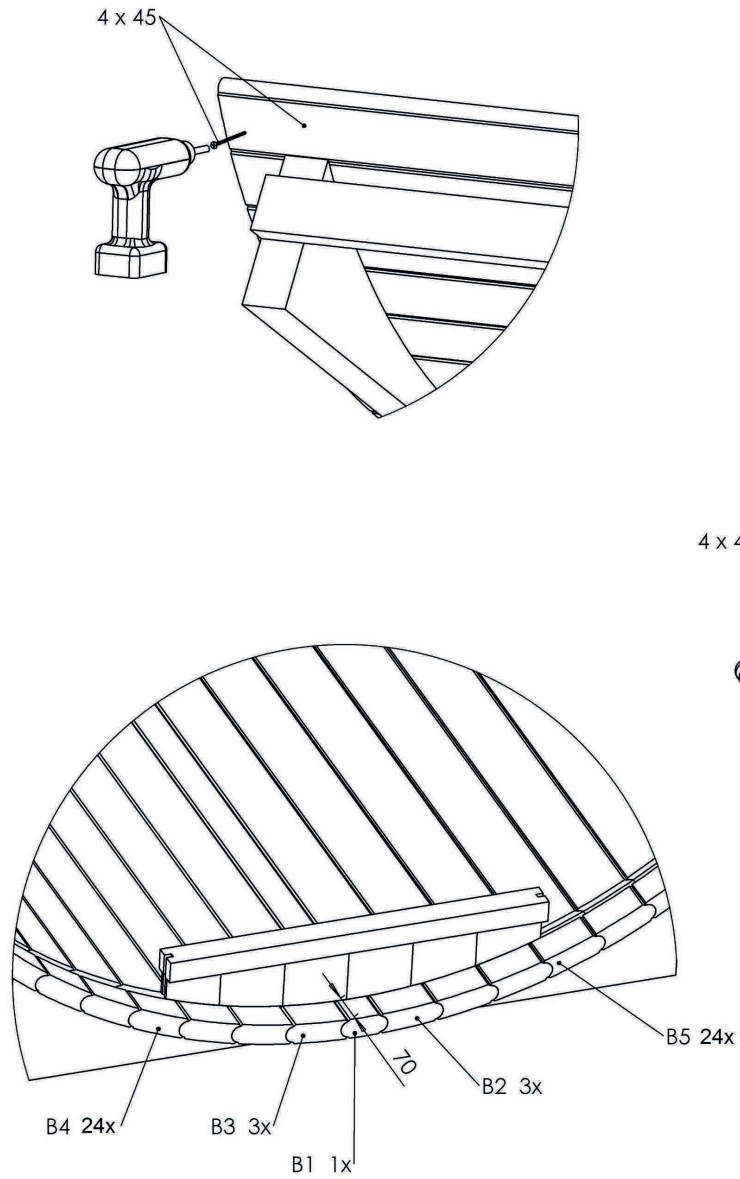

HANSCRAFT SUDOVÁ SAUNA 160
návod k instalaci

INSTALACE (SUDOVÁ SAUNA 160)

INSTALACE (SUDOVÁ SAUNA 160)

DETAIL A
MĚŘÍTKO 1:6

INSTALACE (SUDOVÁ SAUNA 160)

INSTALACE (SUDOVÁ SAUNA 160)

INSTALACE (SUDOVÁ SAUNA 160)

INSTALACE (SUDOVÁ SAUNA 160)

INSTALACE (SUDOVÁ SAUNA 160)

INSTALACE (SUDOVÁ SAUNA 160)

DETAIL A

MĚŘÍTKO 2:7

INSTALACE (SUDOVÁ SAUNA 160)

INSTALACE (SUDOVÁ SAUNA 160)

INSTALACE (SUDOVÁ SAUNA 160)