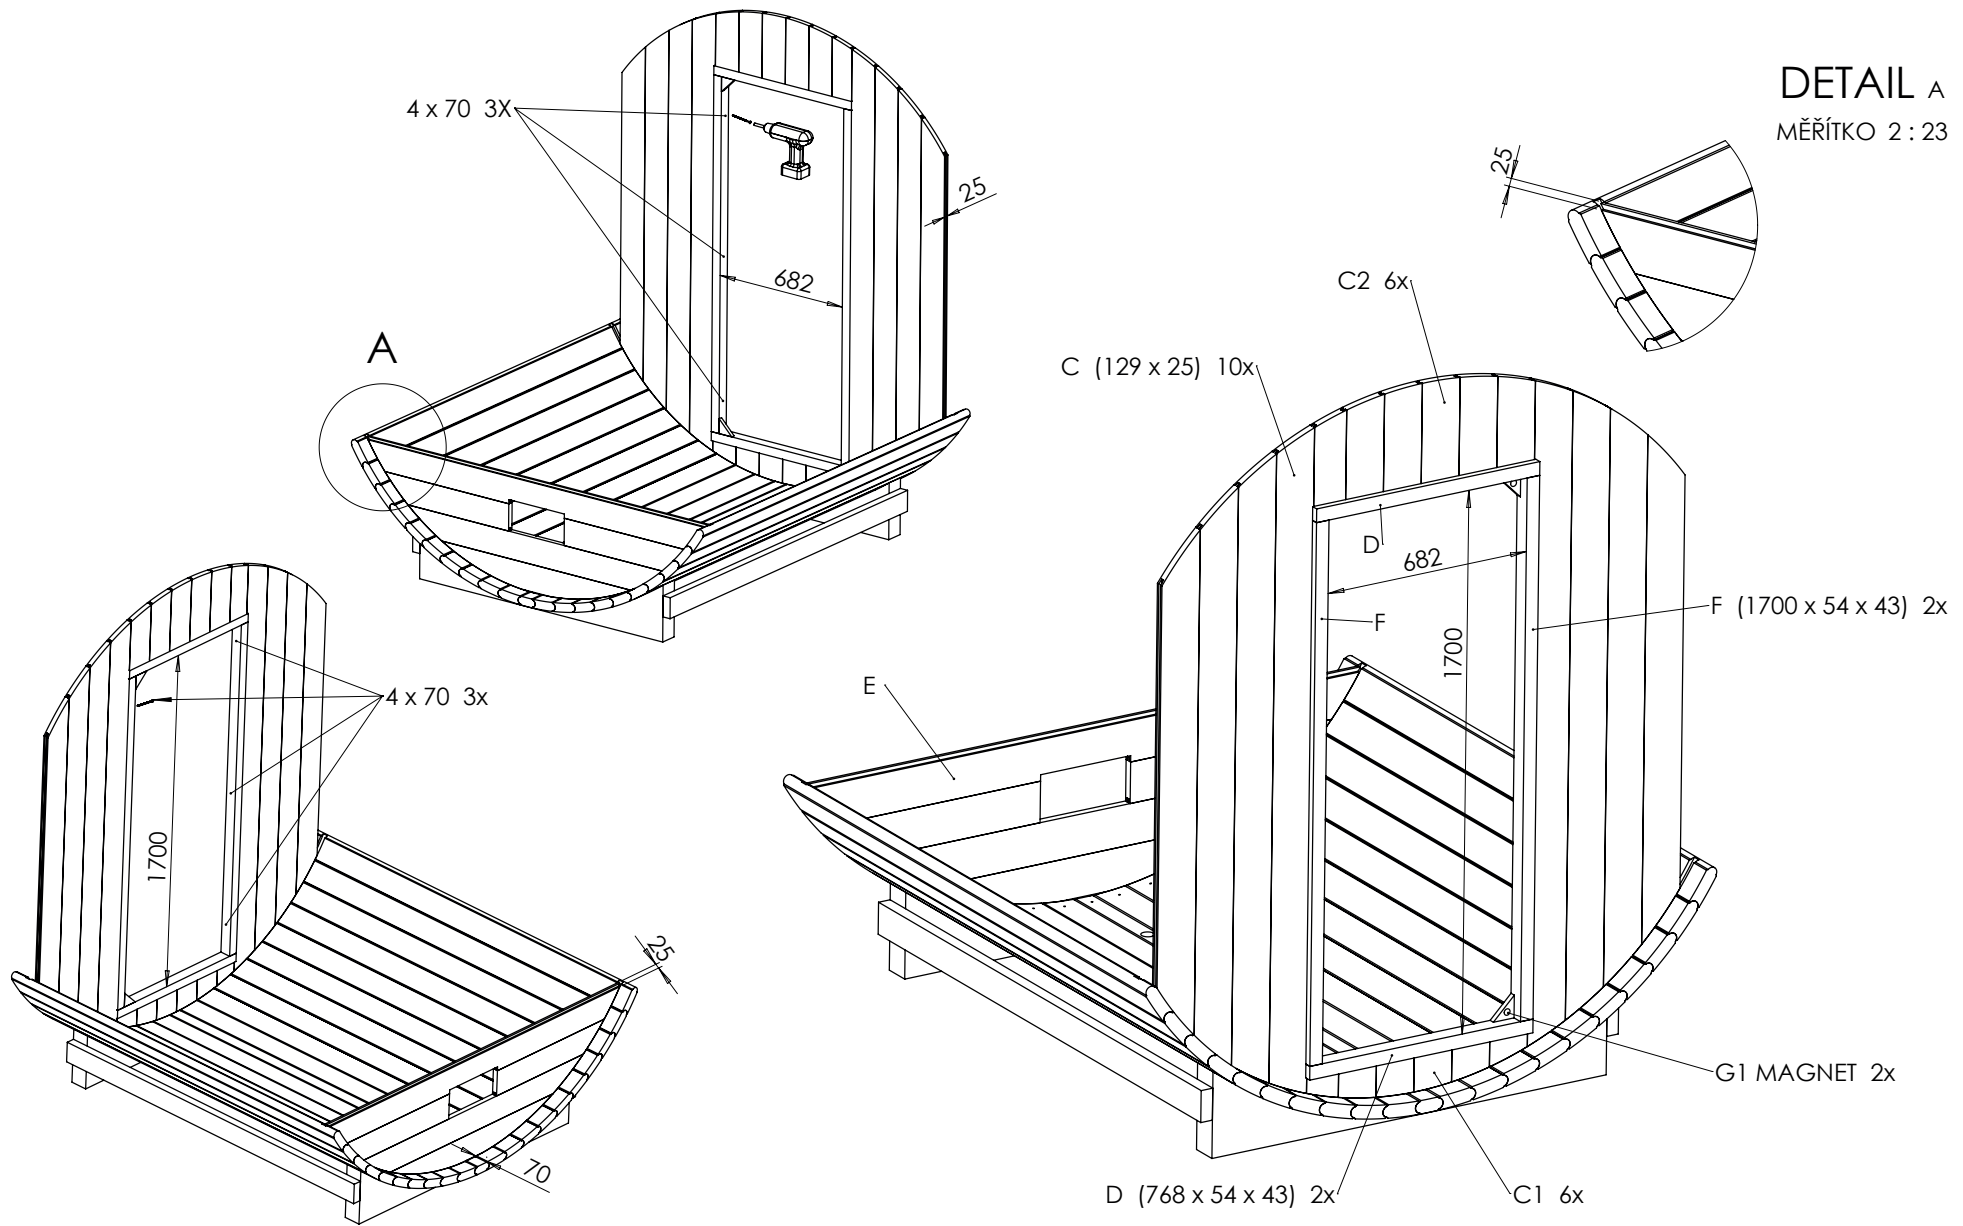

HANSCRAFT SUDOVÁ SAUNA 160
návod k instalaci

INSTALACE (SUDOVÁ SAUNA 160)

INSTALACE (SUDOVÁ SAUNA 160)

DETAIL A
MĚŘÍTKO 1:6

INSTALACE (SUDOVÁ SAUNA 160)

INSTALACE (SUDOVÁ SAUNA 160)

INSTALACE (SUDOVÁ SAUNA 160)

INSTALACE (SUDOVÁ SAUNA 160)

INSTALACE (SUDOVÁ SAUNA 160)

INSTALACE (SUDOVÁ SAUNA 160)

DETAIL A

MĚŘÍTKO 2:7

INSTALACE (SUDOVÁ SAUNA 160)

INSTALACE (SUDOVÁ SAUNA 160)

INSTALACE (SUDOVÁ SAUNA 160)

INSTALACE (SUDOVÁ SAUNA 160)

HANSCRAFT[®]
european spa producer

HANSCRAFT, s. r. o.

Bečovská 939

104 00 Praha 10-Uhřetěves

CZECH REPUBLIC

www.HANSCRAFT.cz