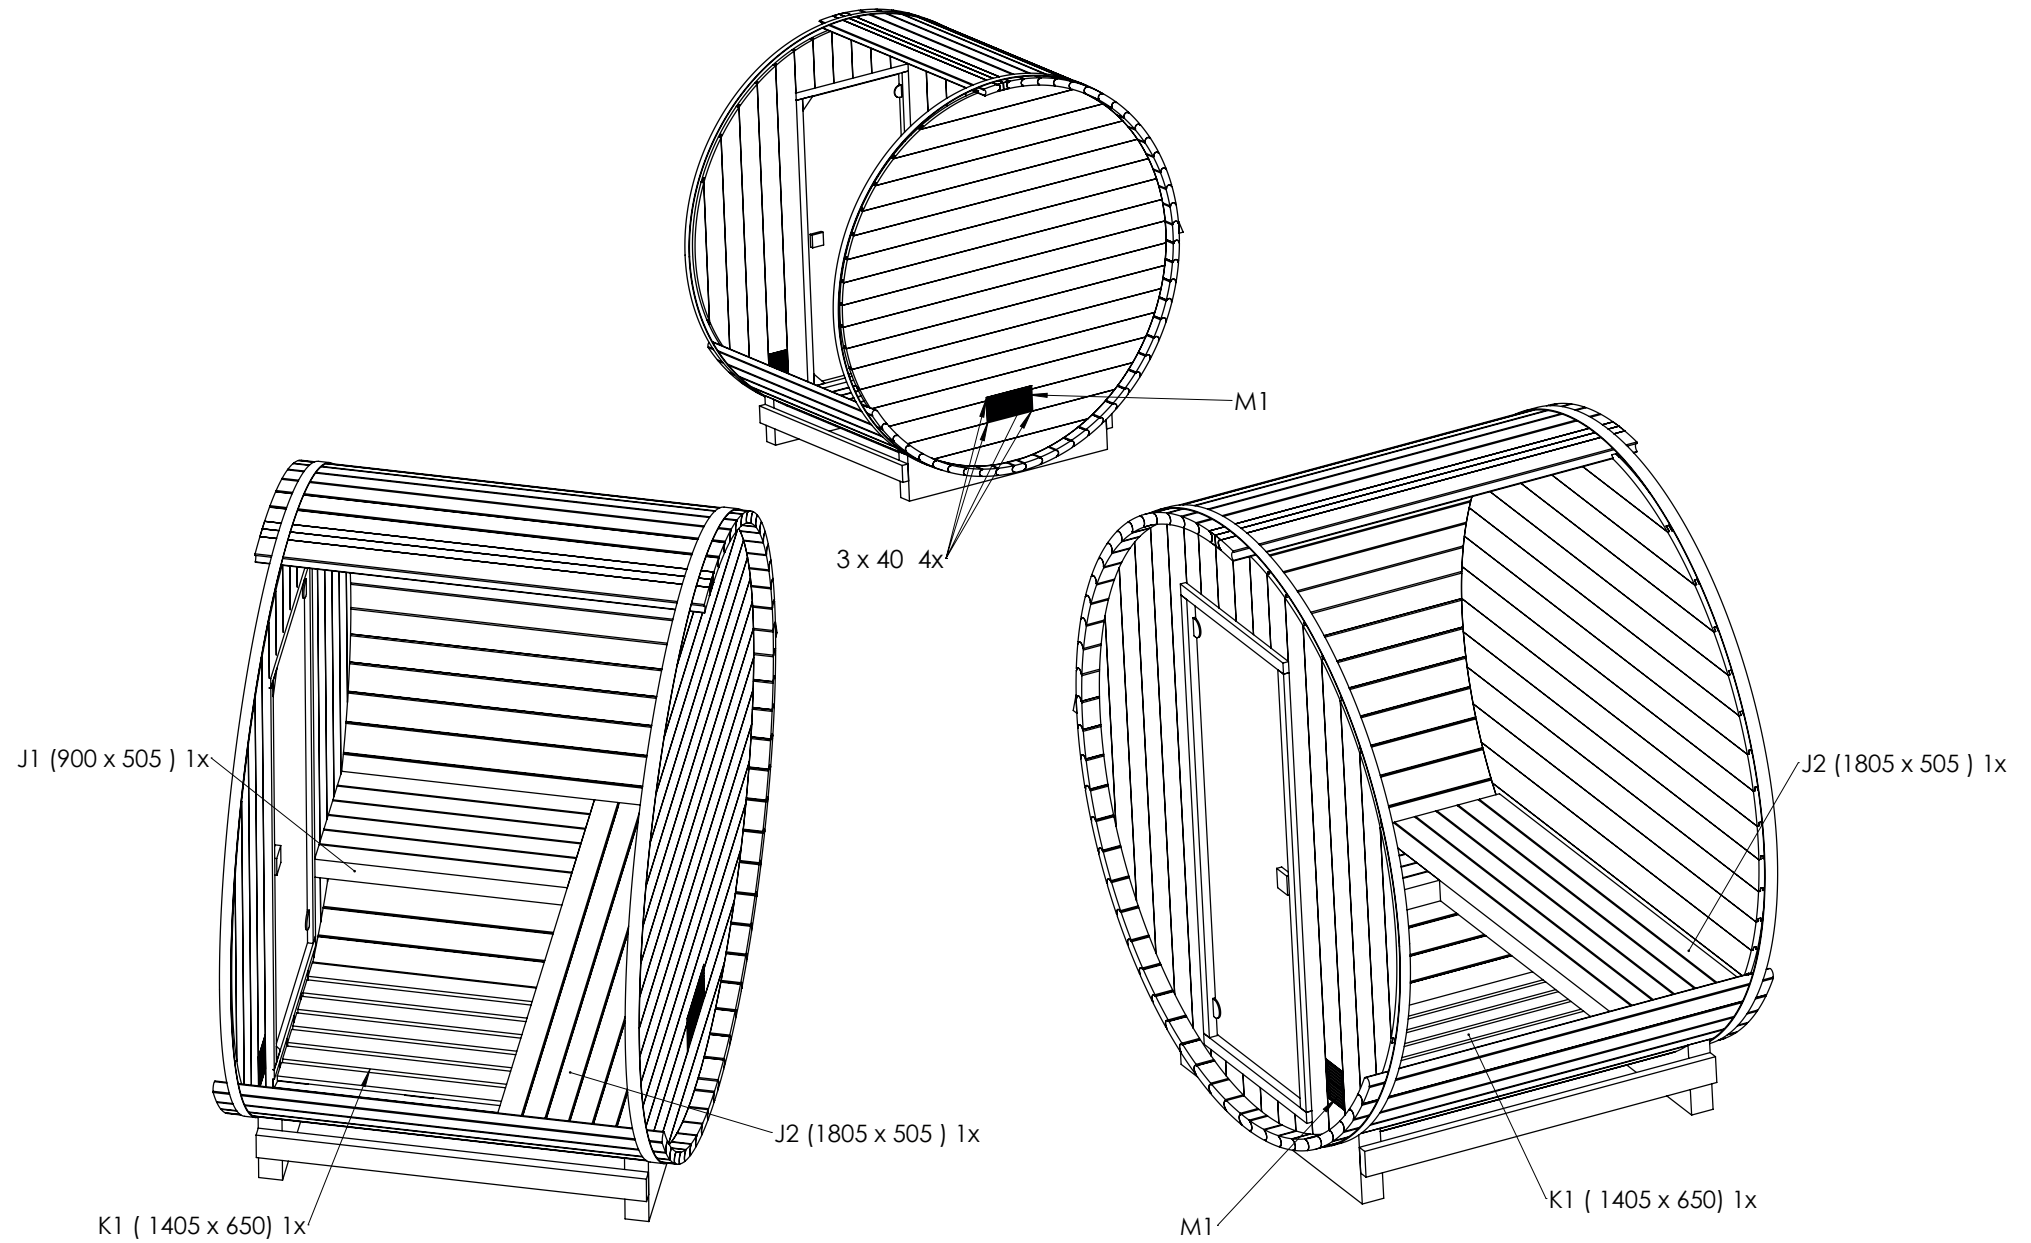

INSTALACE (SUDOVÁ SAUNA 160)

INSTALACE (SUDOVÁ SAUNA 160)

INSTALACE (SUDOVÁ SAUNA 160)

DETAIL A

MĚŘÍTKO 2:7

INSTALACE (SUDOVÁ SAUNA 160)

INSTALACE (SUDOVÁ SAUNA 160)

INSTALACE (SUDOVÁ SAUNA 160)

INSTALACE (SUDOVÁ SAUNA 160)

HANSCRAFT[®]
european spa producer

HANSCRAFT, s. r. o.

Bečovská 939

104 00 Praha 10-Uhřetěves

CZECH REPUBLIC

www.HANSCRAFT.cz