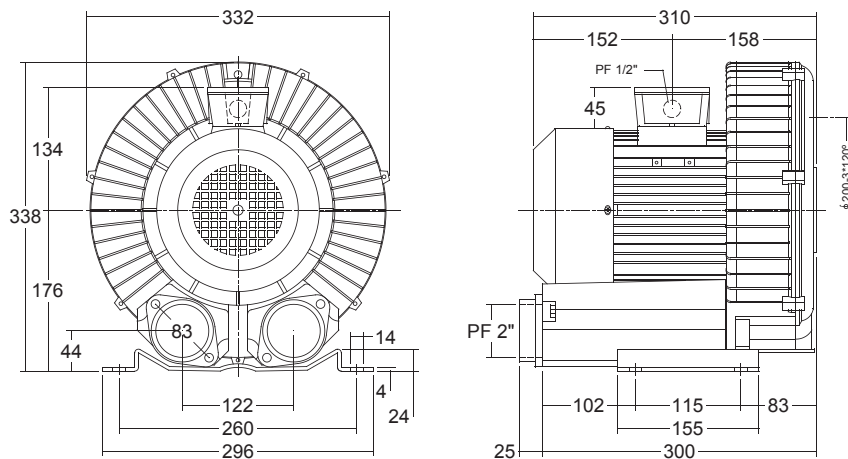

HURRICANE 1500