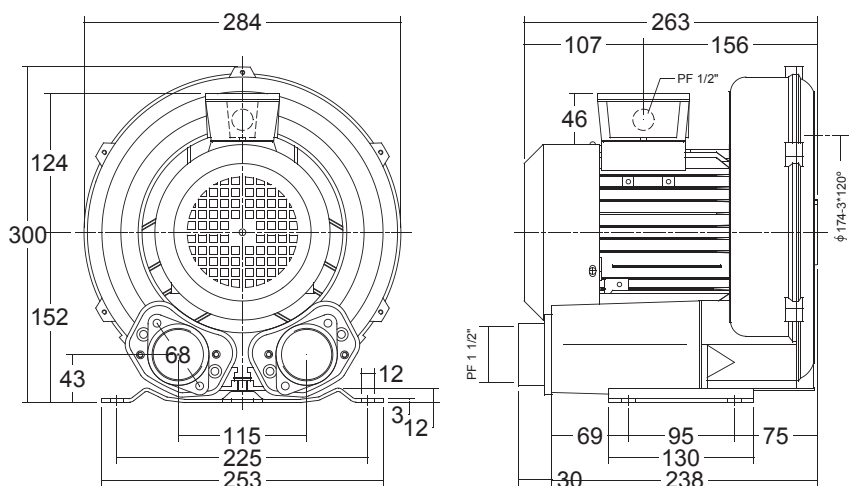

HURRICANE 750 & 1100